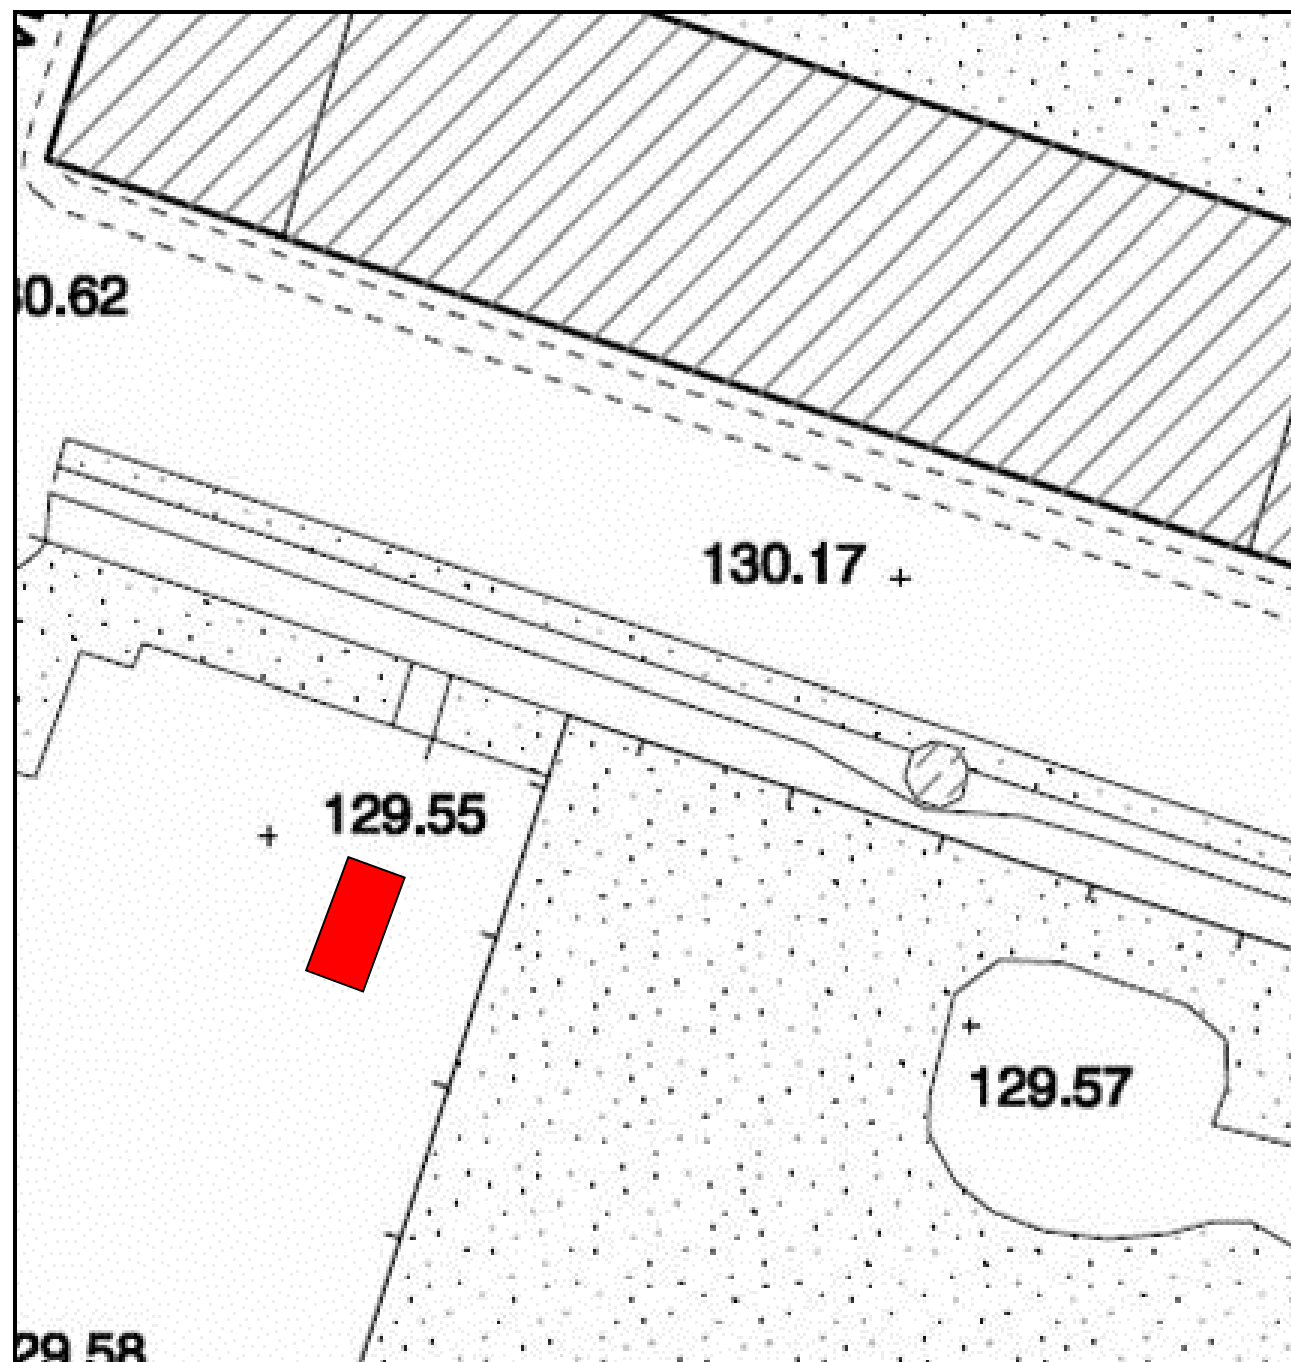

Via XX Settembre	Localizzazione n° 7
------------------	---------------------

chiosco edicola

Legenda

Chiosco (nuova localizzazione)

Scheda Localizzazione Chioschi su Aree Pubbliche	7
---	---

Localizzazione	Via XX Settembre
Proprietà area	Comune di Vercelli
Attività già insediate nell'area	chiosco edicola
Titolarità	privato
Tipologia di intervento	- <u>D.I.A.</u> se conforme alle tipologie costruttive indicate nel regolamento - <u>Permesso di costruire</u> negli altri casi
Attività insediabili	Nuova collocazione edicola esistente nella futura piazza antistante il museo della sport
Numero attività insediabili	1

Condizioni

La localizzazione esatta del chiosco dovrà essere effettuata previo sopralluogo congiunto con i competenti uffici comunali in quanto la simbologia riportata nelle singole planimetrie individua la possibile collocazione dell'attività da svolgersi ma non l'esatta ubicazione del chiosco