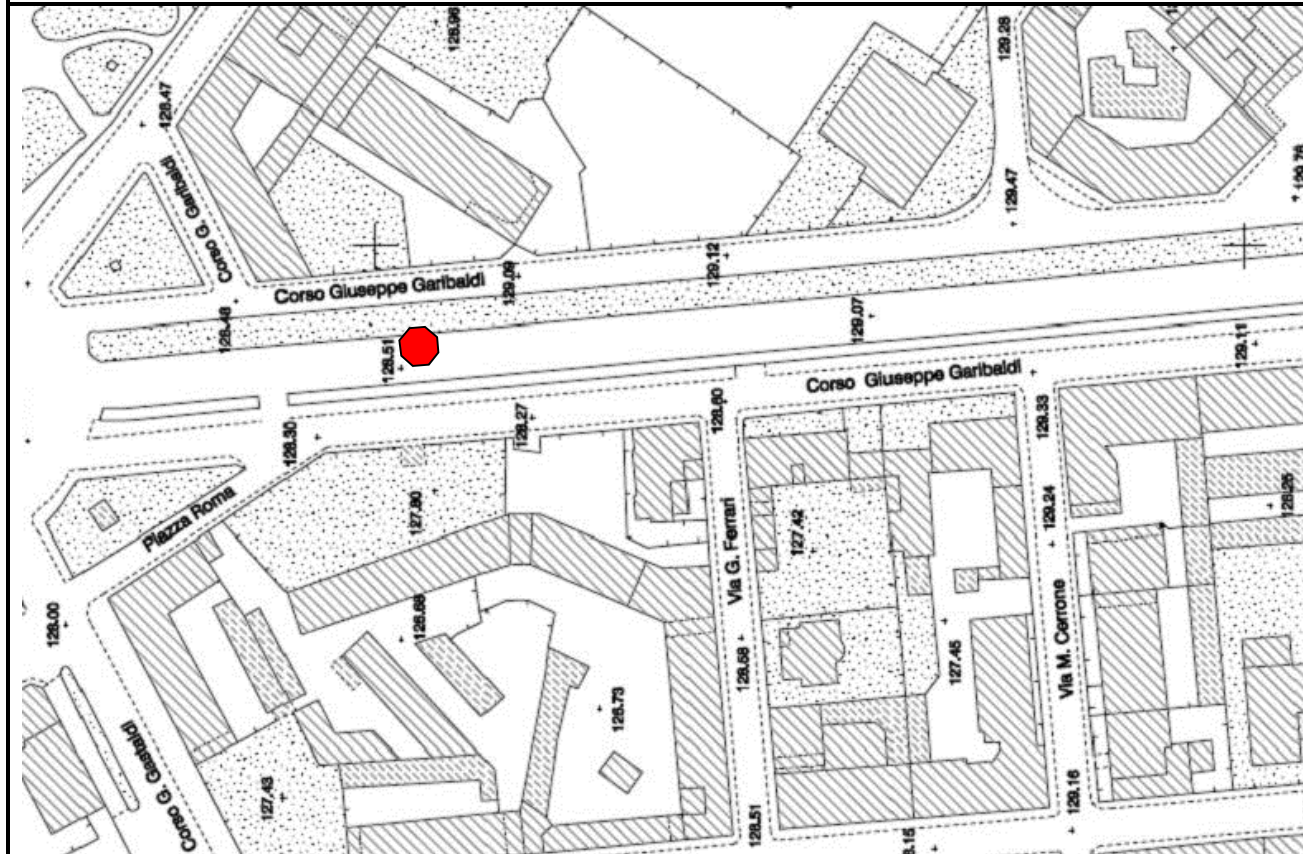

chiosco info

Legenda

Chiosco Info

Localizzazione	Viale Garibaldi
Proprietà area	Comune di Vercelli
Attività già insediate nell'area	
Titolarità	pubblica
Tipologia di intervento	
Attività insediabili	chiosco info come da tipologia proposta
Numero attività insediabili	Intervento eseguito direttamente dall'amministrazione pubblica o da società delegata

Condizioni
La localizzazione esatta del chiosco dovrà essere effettuata previo sopralluogo congiunto con i competenti uffici comunali in quanto la simbologia riportata nelle singole planimetrie individua la possibile collocazione dell'attività da svolgersi ma non l'esatta ubicazione del chiosco