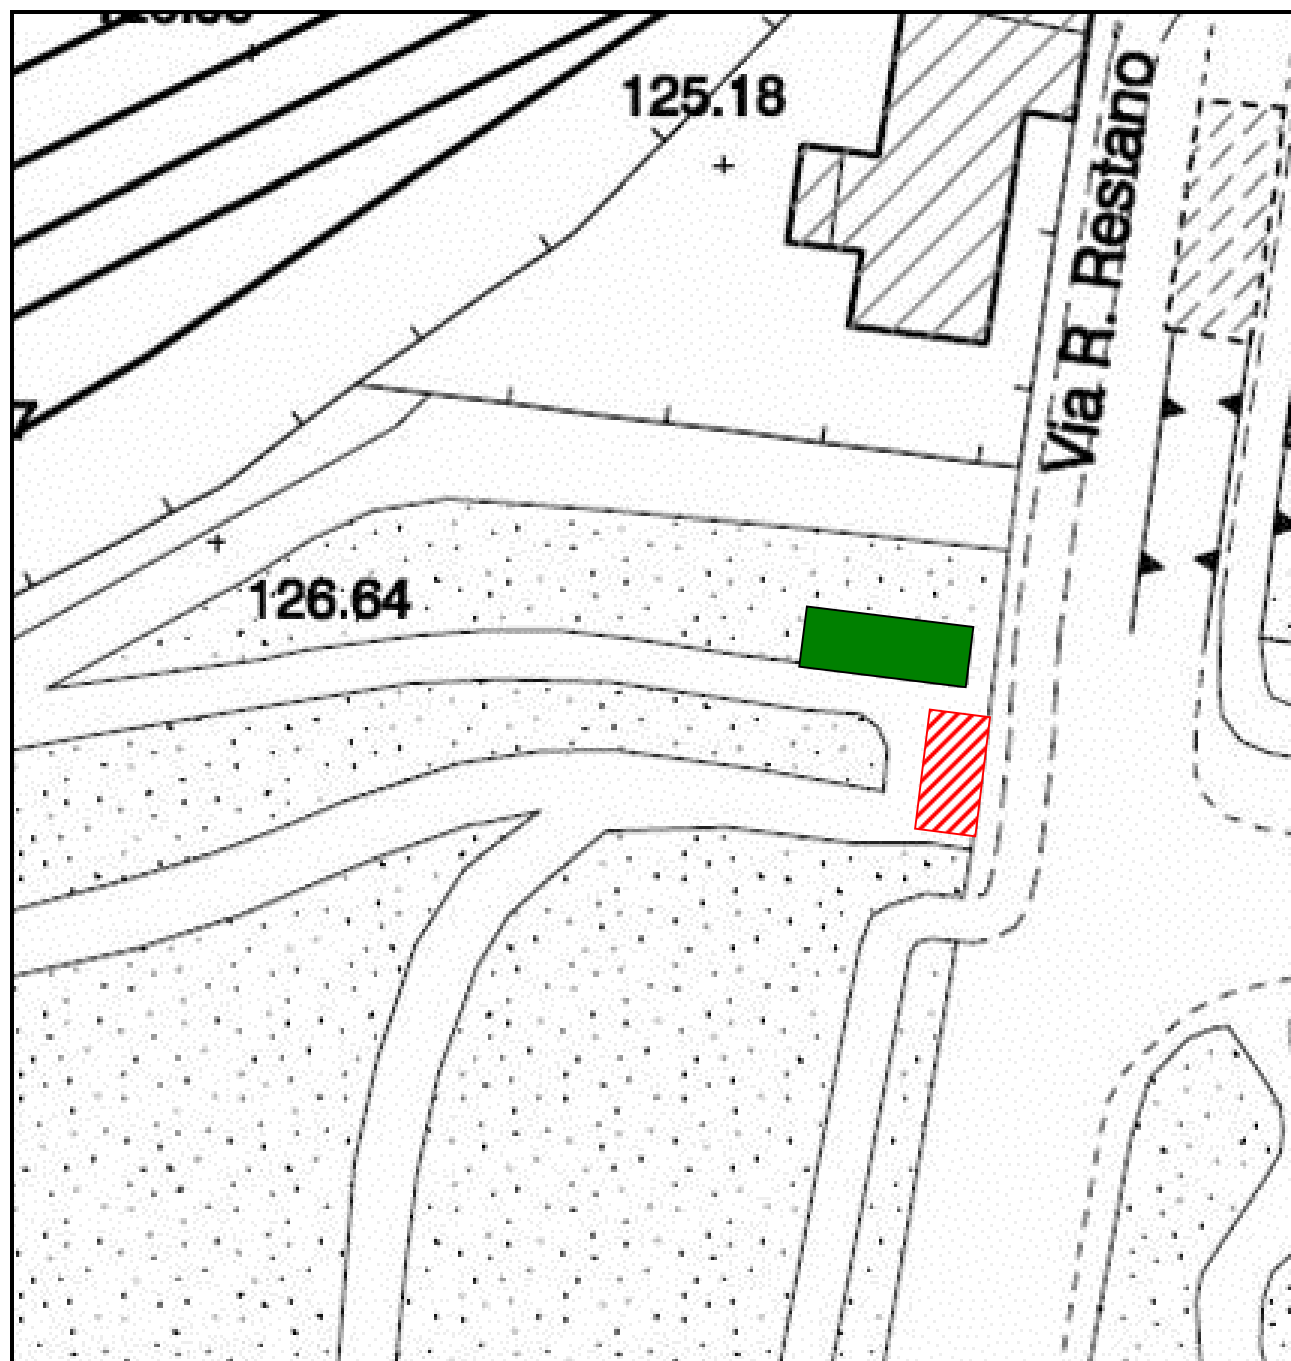

Viale Locarni	Localizzazione n° 10
Chiosco bar	

Legenda

-  Chiosco (localizzazione esistente)
-  Dehor

Scheda Localizzazione Chioschi su Aree Pubbliche	10
---	-----------

Localizzazione	Viale Locarni
Proprietà area	Comune di Vercelli
Attività già insediate nell'area	Chiosco bar con dehor
Titolarità	privato
Tipologia di intervento	Manutenzione ordinaria, straordinaria e restauro e risanamento conservativo. È ammesso l'ampliamento della struttura e l'intervento di ristrutturazione edilizia attraverso <ul style="list-style-type: none"> - <u>D.I.A.</u> se conforme alle tipologie costruttive indicate nel regolamento - <u>Permesso di costruire</u> negli altri casi

Condizioni

La localizzazione esatta del chiosco dovrà essere effettuata previo sopralluogo congiunto con i competenti uffici comunali in quanto la simbologia riportata nelle singole planimetrie individua la possibile collocazione dell'attività da svolgersi ma non l'esatta ubicazione del chiosco