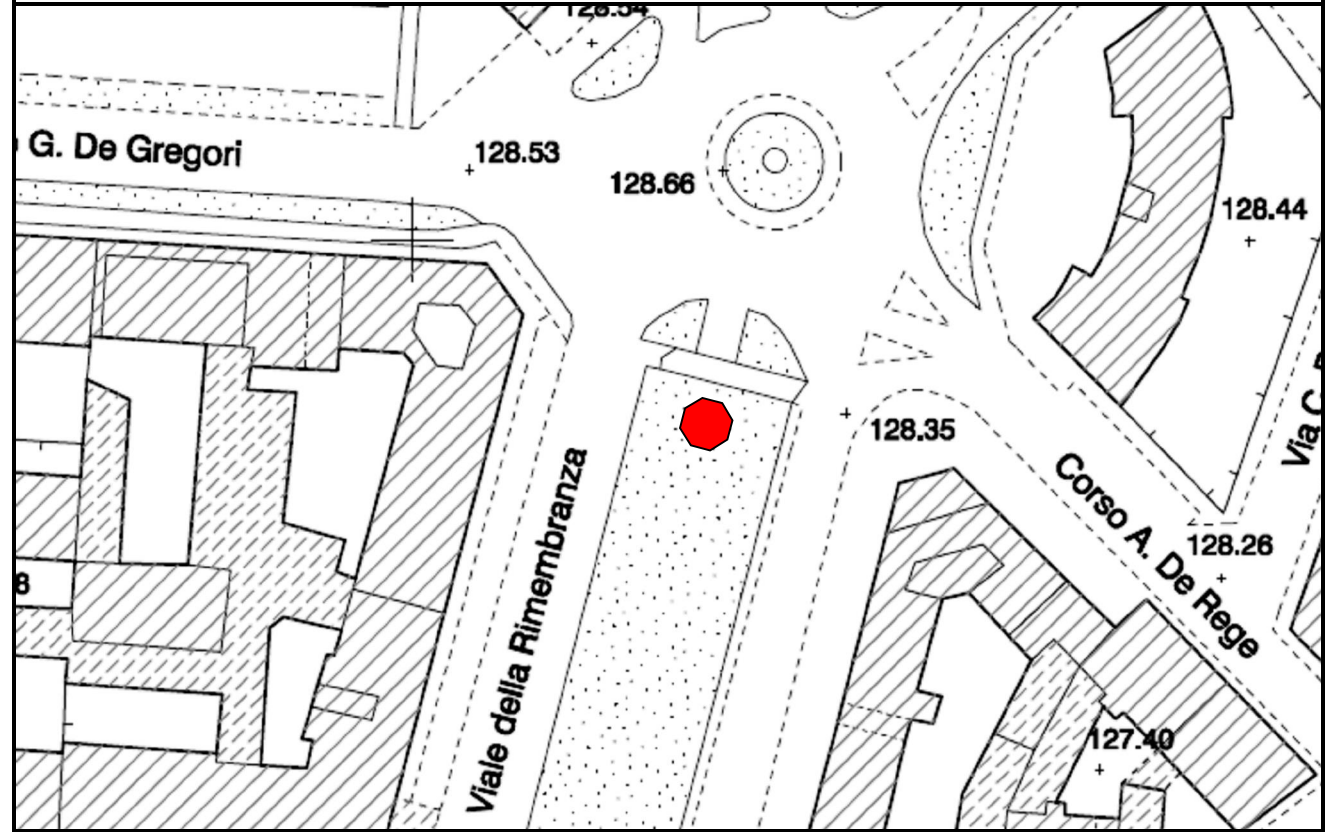

chiosco info

Legenda

Chiosco Info

Localizzazione	Viale Rimembranza
Proprietà area	Comune di Vercelli
Attività già insediate nell'area	
Titolarità	pubblica
Tipologia di intervento	Intervento eseguito direttamente dall'amministrazione pubblica o da società delegata
Nuove Attività insediabili	chiosco info come da tipologia proposta
Numero attività insediabili	1

Condizioni
 La localizzazione esatta del chiosco dovrà essere effettuata previo sopralluogo congiunto con i competenti uffici comunali in quanto la simbologia riportata nelle singole planimetrie individua la possibile collocazione dell'attività da svolgersi ma non l'esatta ubicazione del chiosco