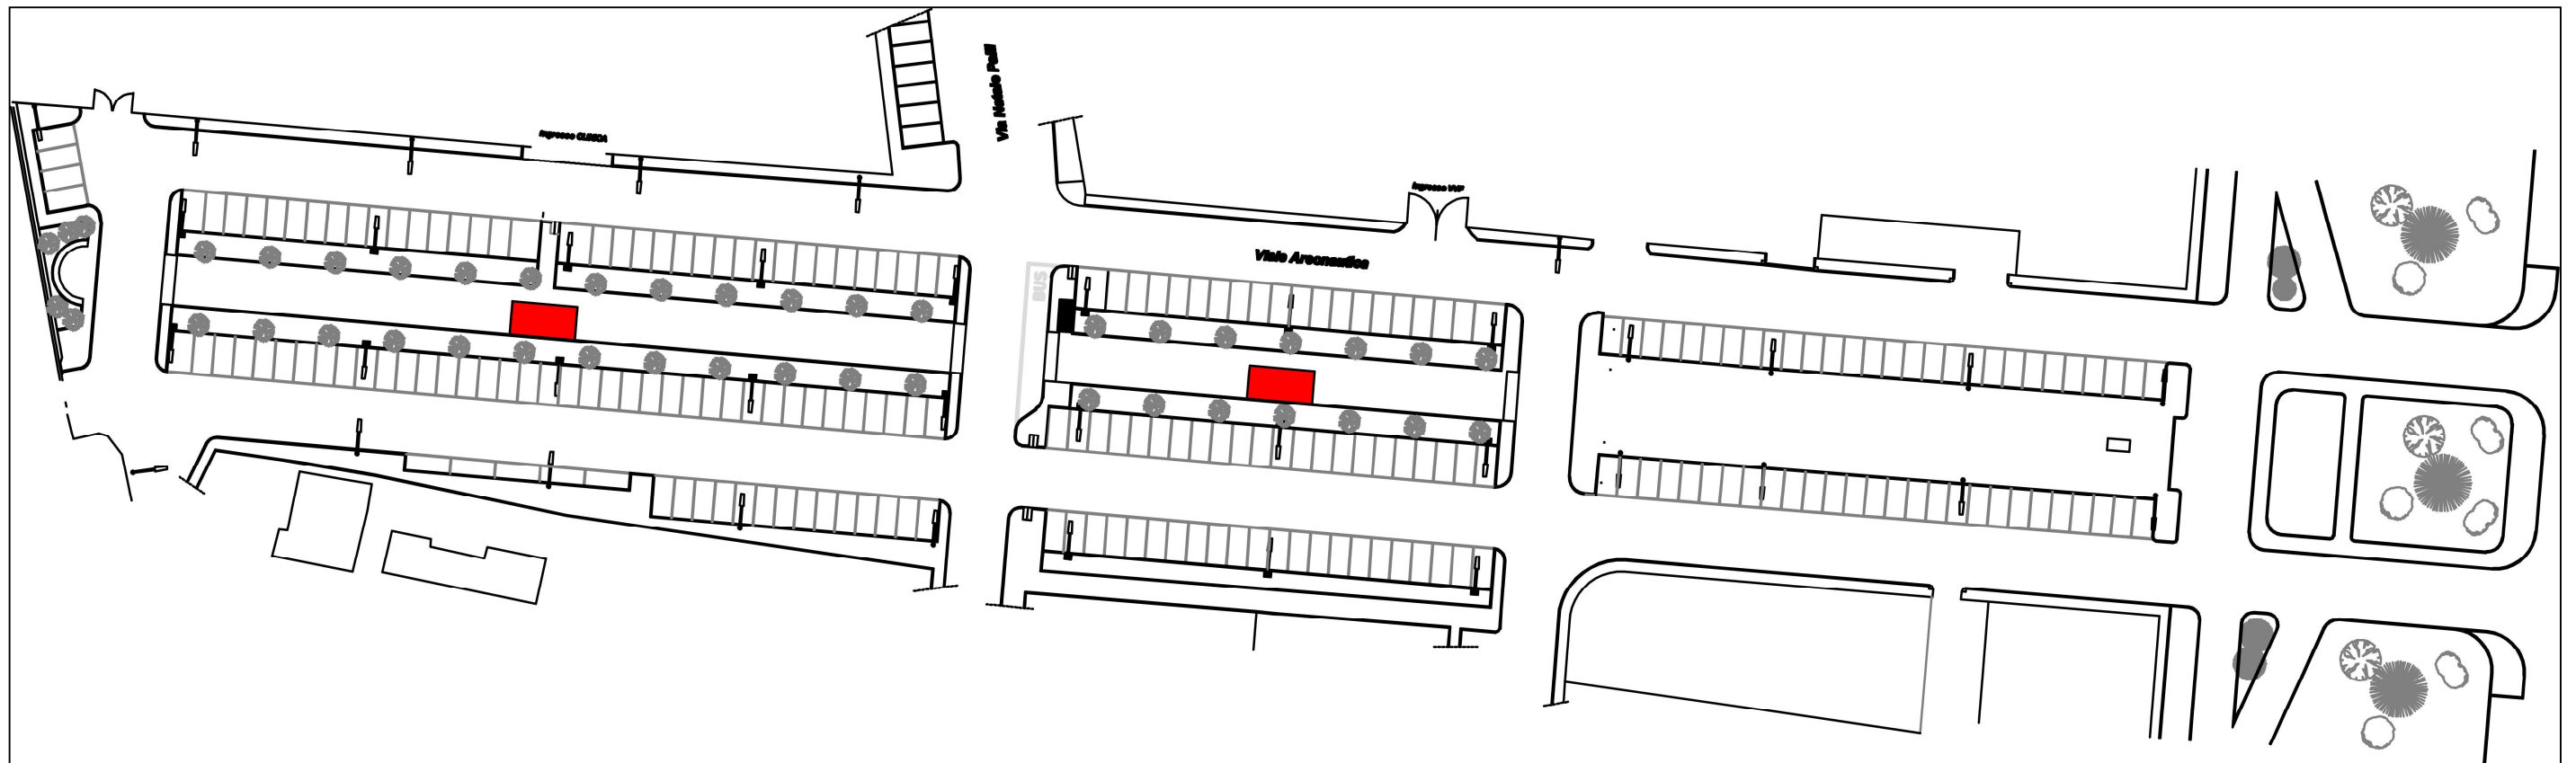

Via Aeronautica

Localizzazione n° 21

chiosco edicola - chiosco mercatale

Scheda Localizzazione Chioschi su Aree Pubbliche	21
---	-----------

Localizzazione	Via Aeronautica
Proprietà area	Comune di Vercelli
Attività già insediate nell'area	
Titolarità	
Tipologia di intervento	<ul style="list-style-type: none"> - <u>D.I.A.</u> se conforme alle tipologie costruttive indicate nel regolamento - <u>Permesso di costruire</u> negli altri casi
Nuove Attività insediabili	chiosco edicola - chiosco mercatale
Numero attività insediabili	2
Condizioni	La localizzazione esatta del chiosco dovrà essere effettuata previo sopralluogo congiunto con i competenti uffici comunali in quanto la simbologia riportata nelle singole planimetrie individua la possibile collocazione dell'attività da svolgersi ma non la esatta ubicazione del chiosco
Note	

Legenda

 **Chiosco (nuova localizzazione)**