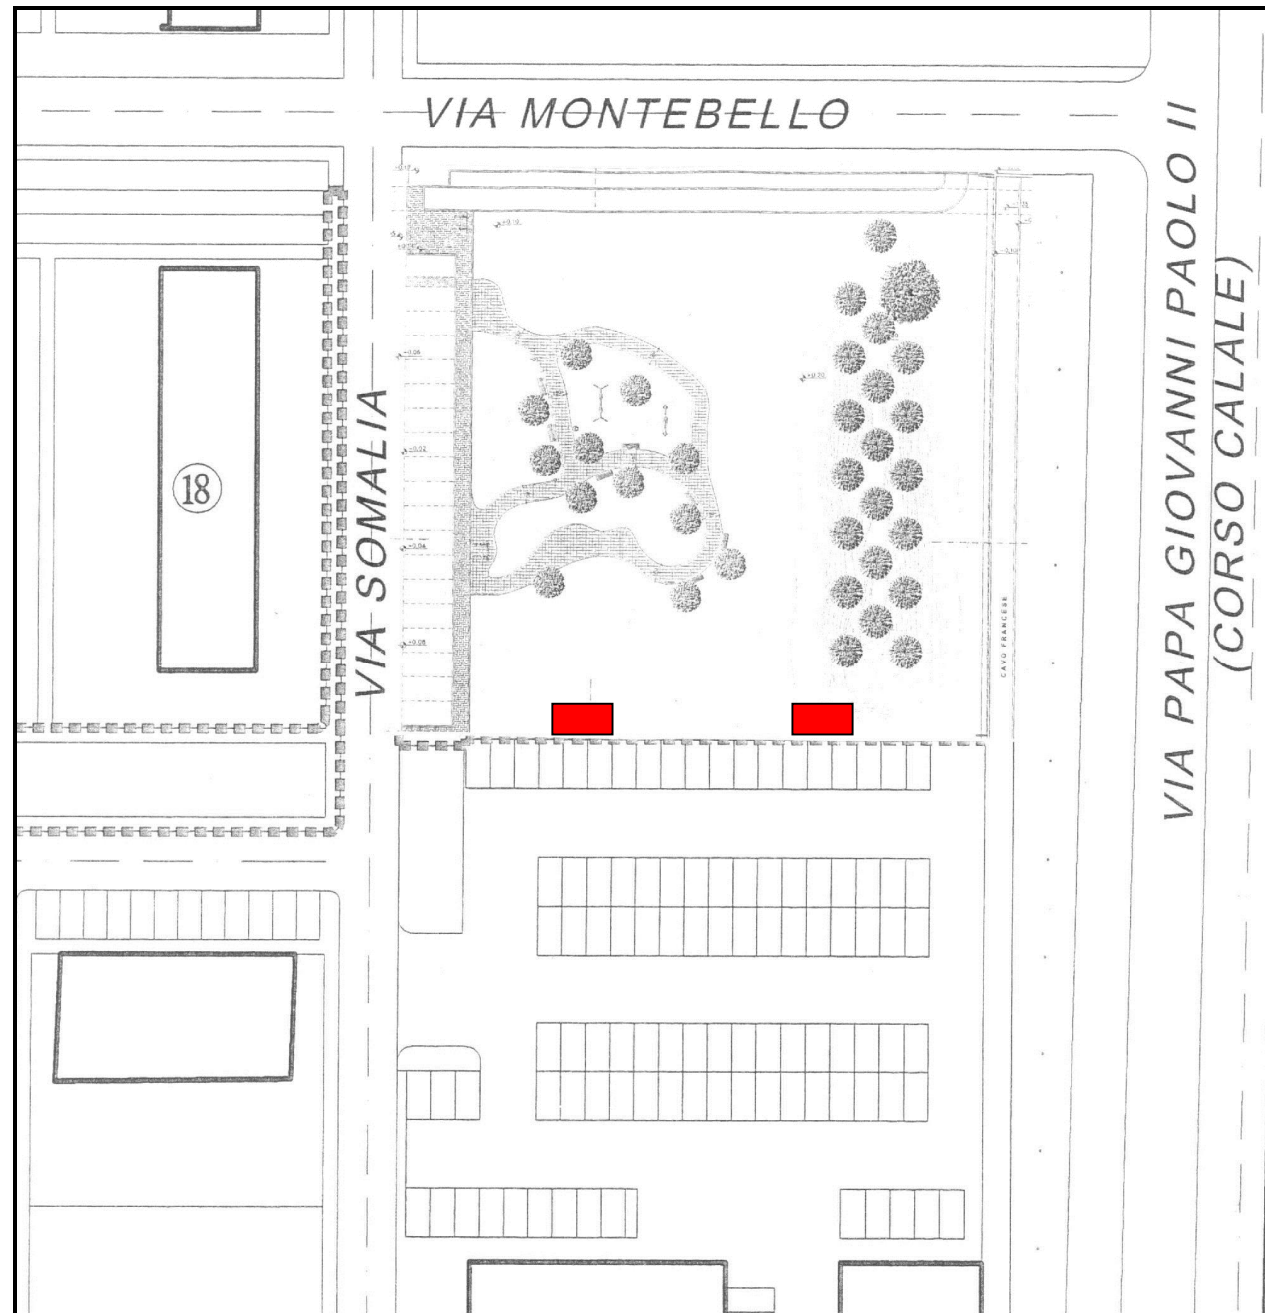

Corso Casale - Bertagnetta

Localizzazione n° **22**

chiosco edicola È chiosco bar

Legenda

Chiosco (nuova localizzazione)

Scheda
Localizzazione Chioschi su Aree Pubbliche

22

Localizzazione	Corso Casale - Bertagnetta
Proprietà area	Comune di Vercelli
Titolarità	
Tipologia di intervento	- D.I.A. se conforme alle tipologie costruttive indicate nel regolamento - Permesso di costruire negli altri casi
Nuove Attività insediabili	chiosco edicola È chiosco bar
Numero attività insediabili	2

Condizioni

La localizzazione esatta del chiosco dovrà essere effettuata previo sopralluogo congiunto con i competenti uffici comunali in quanto la simbologia riportata nelle singole planimetrie individua la possibile collocazione dell'attività da svolgersi ma non l'esatta ubicazione del chiosco