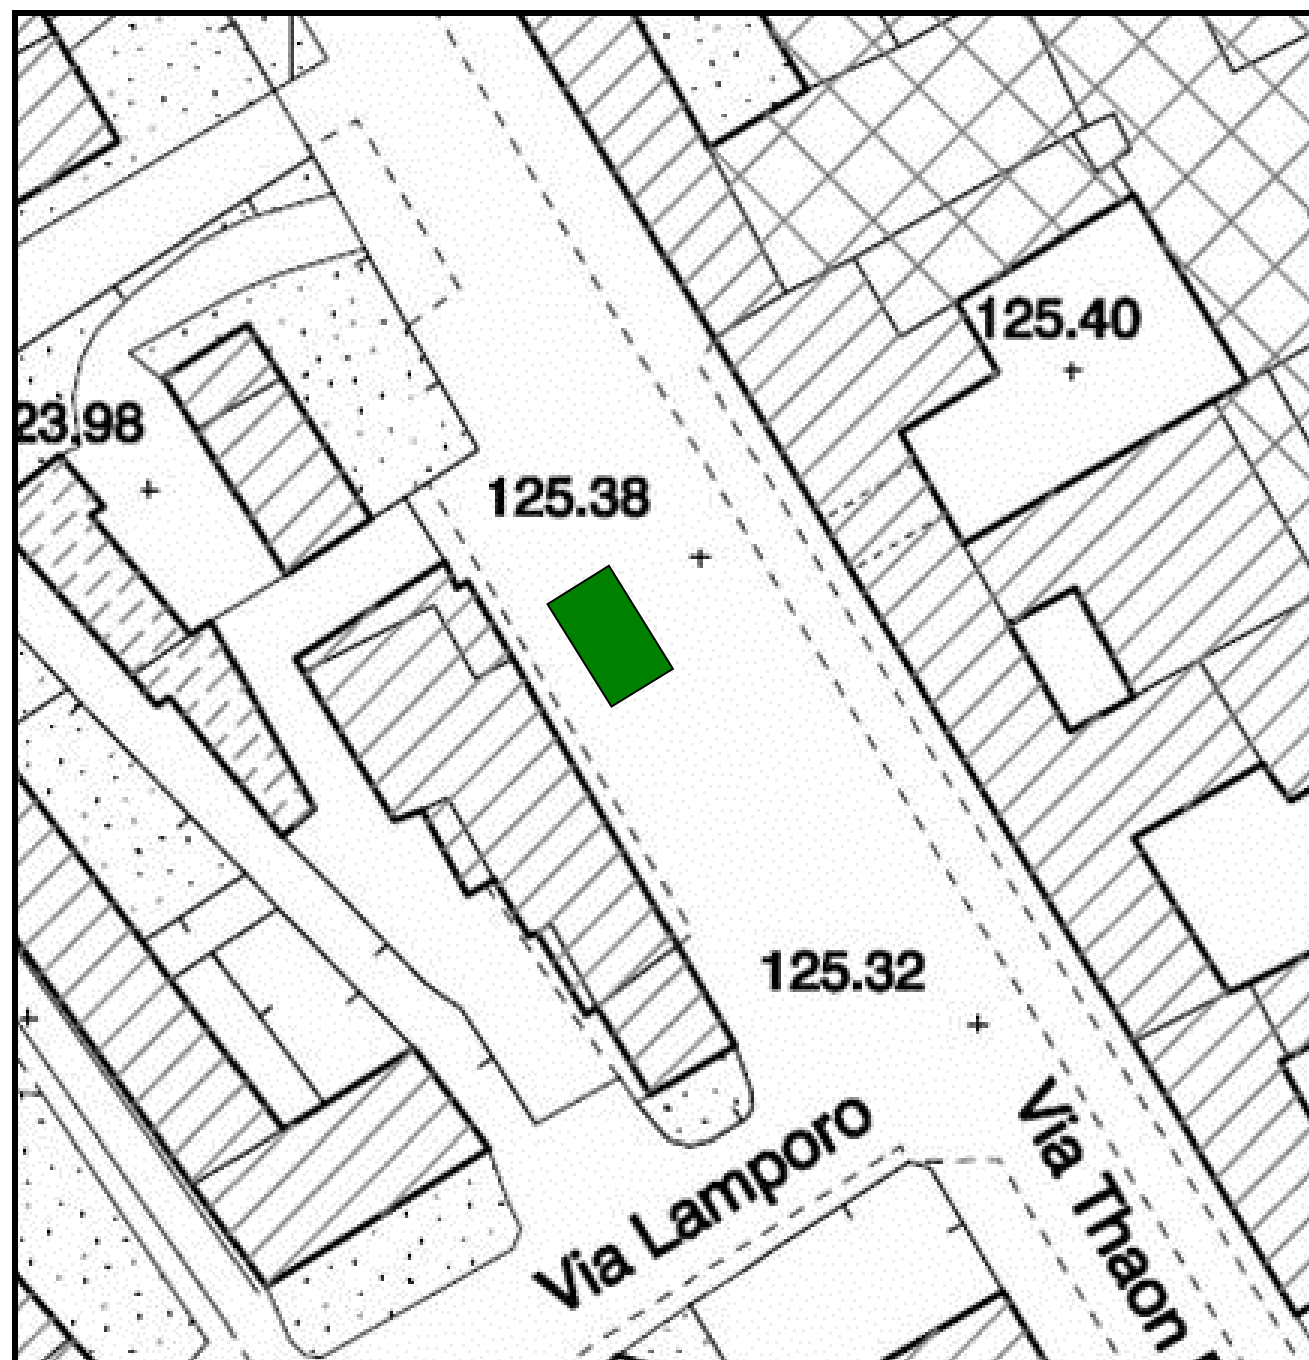

Via Thaon De Revel	Localizzazione n° 24
--------------------	-----------------------------

chiosco edicola

Legenda

 **Chiosco (localizzazione esistente)**

Scheda Localizzazione Chioschi su Aree Pubbliche	24
---	-----------

Localizzazione	Via Thaon De Revel
Proprietà area	Comune di Vercelli
Attività già insediate nell'area	chiosco edicola
Titolarità	privato
Tipologia di intervento	Manutenzione ordinaria, straordinaria e restauro e risanamento conservativo. È ammesso l'ampliamento della struttura e l'intervento di ristrutturazione edilizia attraverso - <u>D.I.A.</u> se conforme alle tipologie costruttive indicate nel regolamento - <u>Permesso di costruire</u> negli altri casi
Attività insediabili	