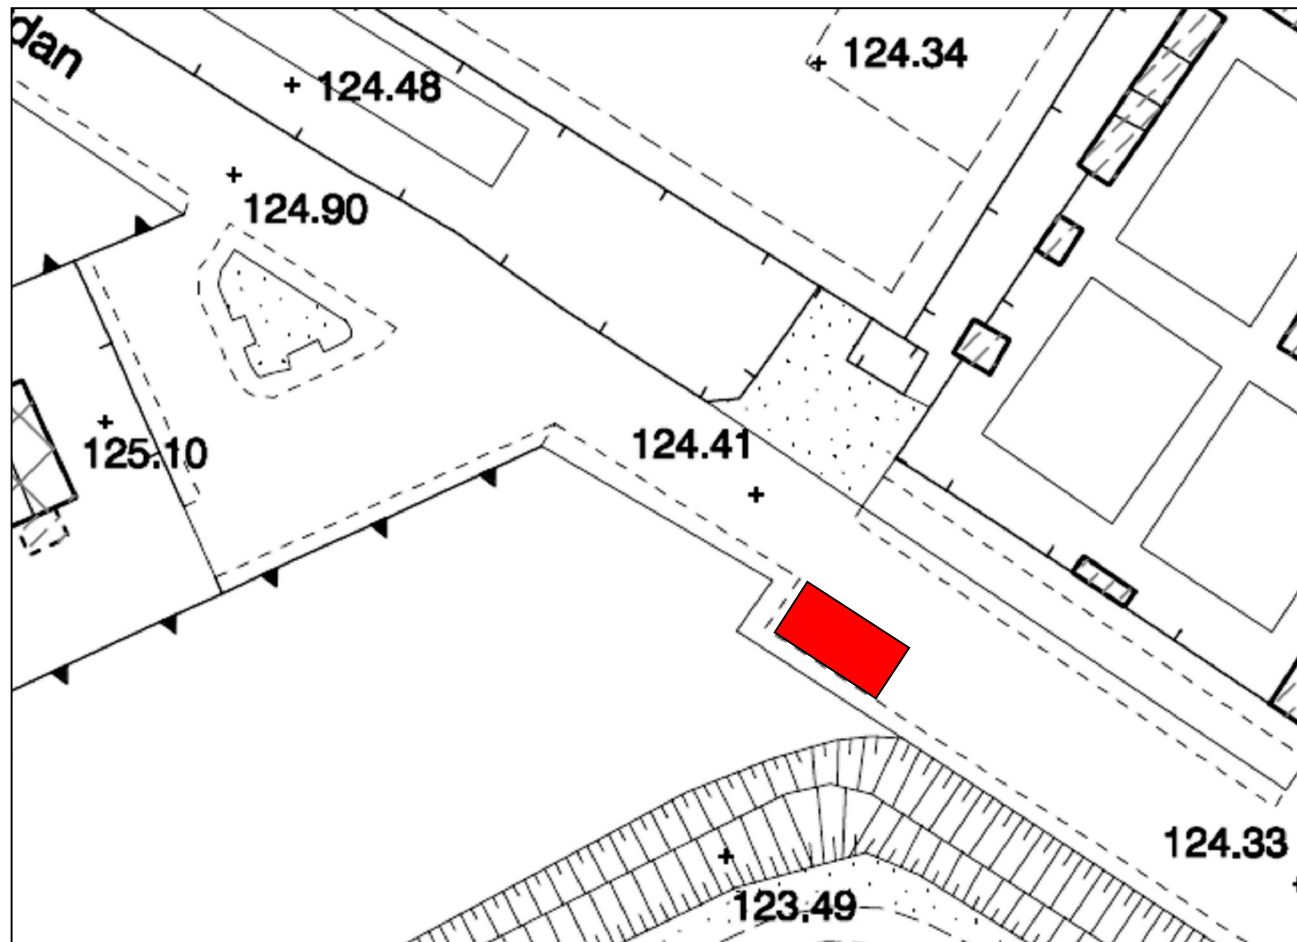

Cappuccini	Localizzazione n° <b>25</b>
chiosco bar	

**Legenda**

 Chiosco (nuova localizzazione)

<b>Scheda</b> Localizzazione Chioschi su Aree Pubbliche	<b>25</b>
--	-----------

Localizzazione	Cappuccini
Proprietà area	Comune di Vercelli
Attività già insediate nell'area	
Titolarità	
Tipologia di intervento	- <u>D.I.A.</u> se conforme alle tipologie costruttive indicate nel regolamento - <u>Permesso di costruire</u> negli altri casi
Attività insediabili	chiosco bar
Numero attività insediabili	1

**Condizioni**

La localizzazione esatta del chiosco dovrà essere effettuata previo sopralluogo congiunto con i competenti uffici comunali in quanto la simbologia riportata nelle singole planimetrie individua la possibile collocazione dell'attività da svolgersi ma non l'esatta ubicazione del chiosco