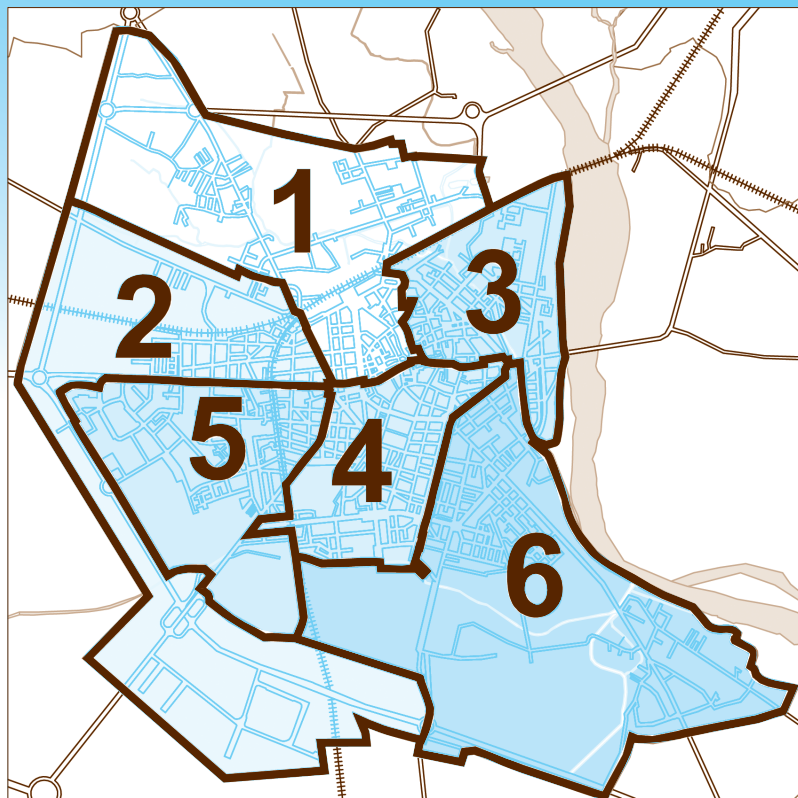

# I GIORNI DI RACCOLTA DELLA CARTA

LUNEDÌ	MARTEDÌ	MERCOLEDÌ	GIOVEDÌ	VENERDÌ	SABATO
ZONA 1					
	ZONA 2				
		ZONA 3			
			ZONA 4		
				ZONA 5	
					ZONA 6

## LE REGOLE DEL PORTA A PORTA

- 1 tenere i contenitori in area privata
- 2 separare correttamente i rifiuti
- 3 esporli nel giorno indicato entro le ore 6.00 (comunque dopo le 20.00 della sera precedente)
- 4 ritirare i contenitori dopo lo svuotamento e ricollocarli nello spazio privato

# LE SEI ZONE DI RACCOLTA DELLA CARTA

La città è stata divisa in zone di raccolta; l'indicazione della zona di appartenenza di ciascuna utenza è reperibile dal sito di Atena o tramite

Numero Verde  
**800.777.171**

Oltre alle aree cittadine sono incluse anche :

- Frazione Cascine Stra'
- Frazione Montonero in ZONA 2
- Frazione Larizzate

- Località Bivio Sesia
- Località Mostioli in ZONA 3
- Località Boarone
- Frazione Brarola