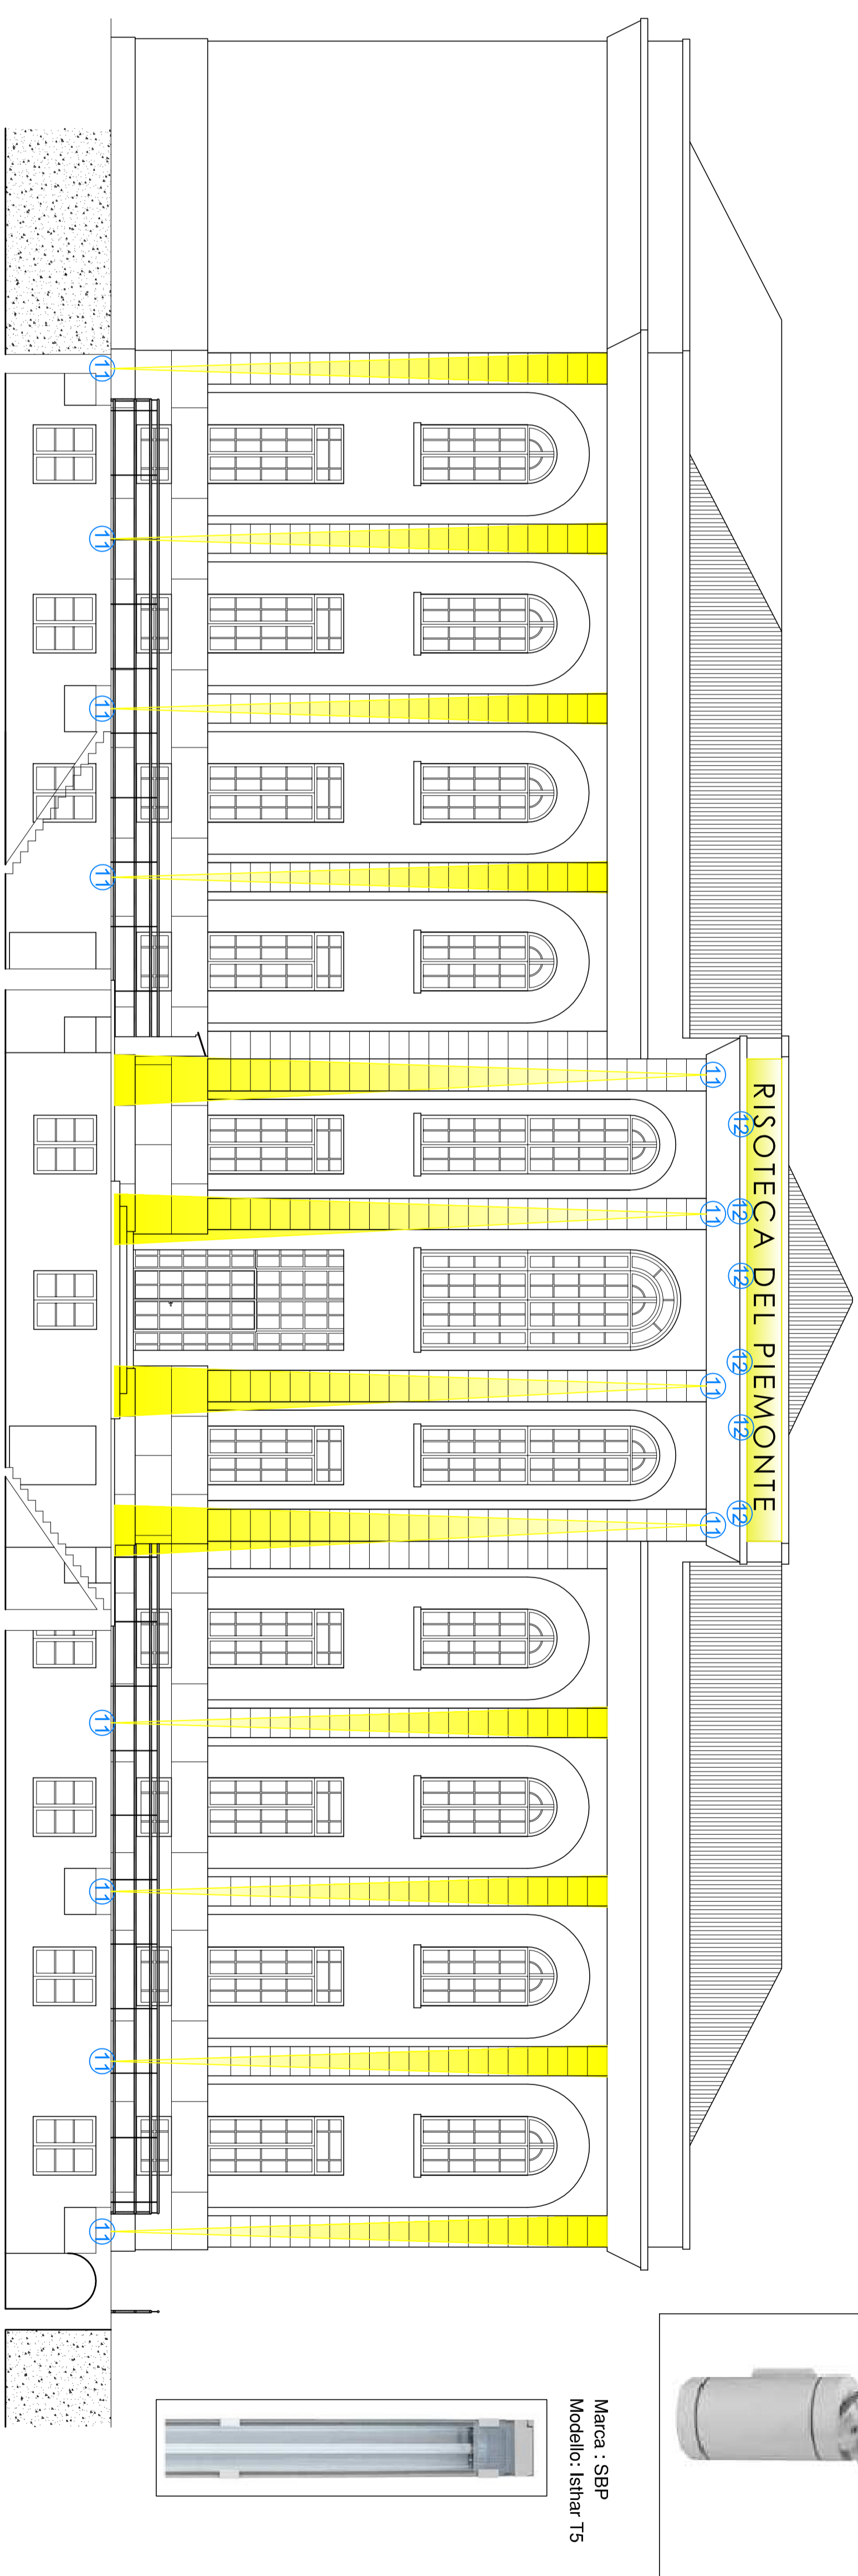

PROSPETTO NORD
Scala 1:100