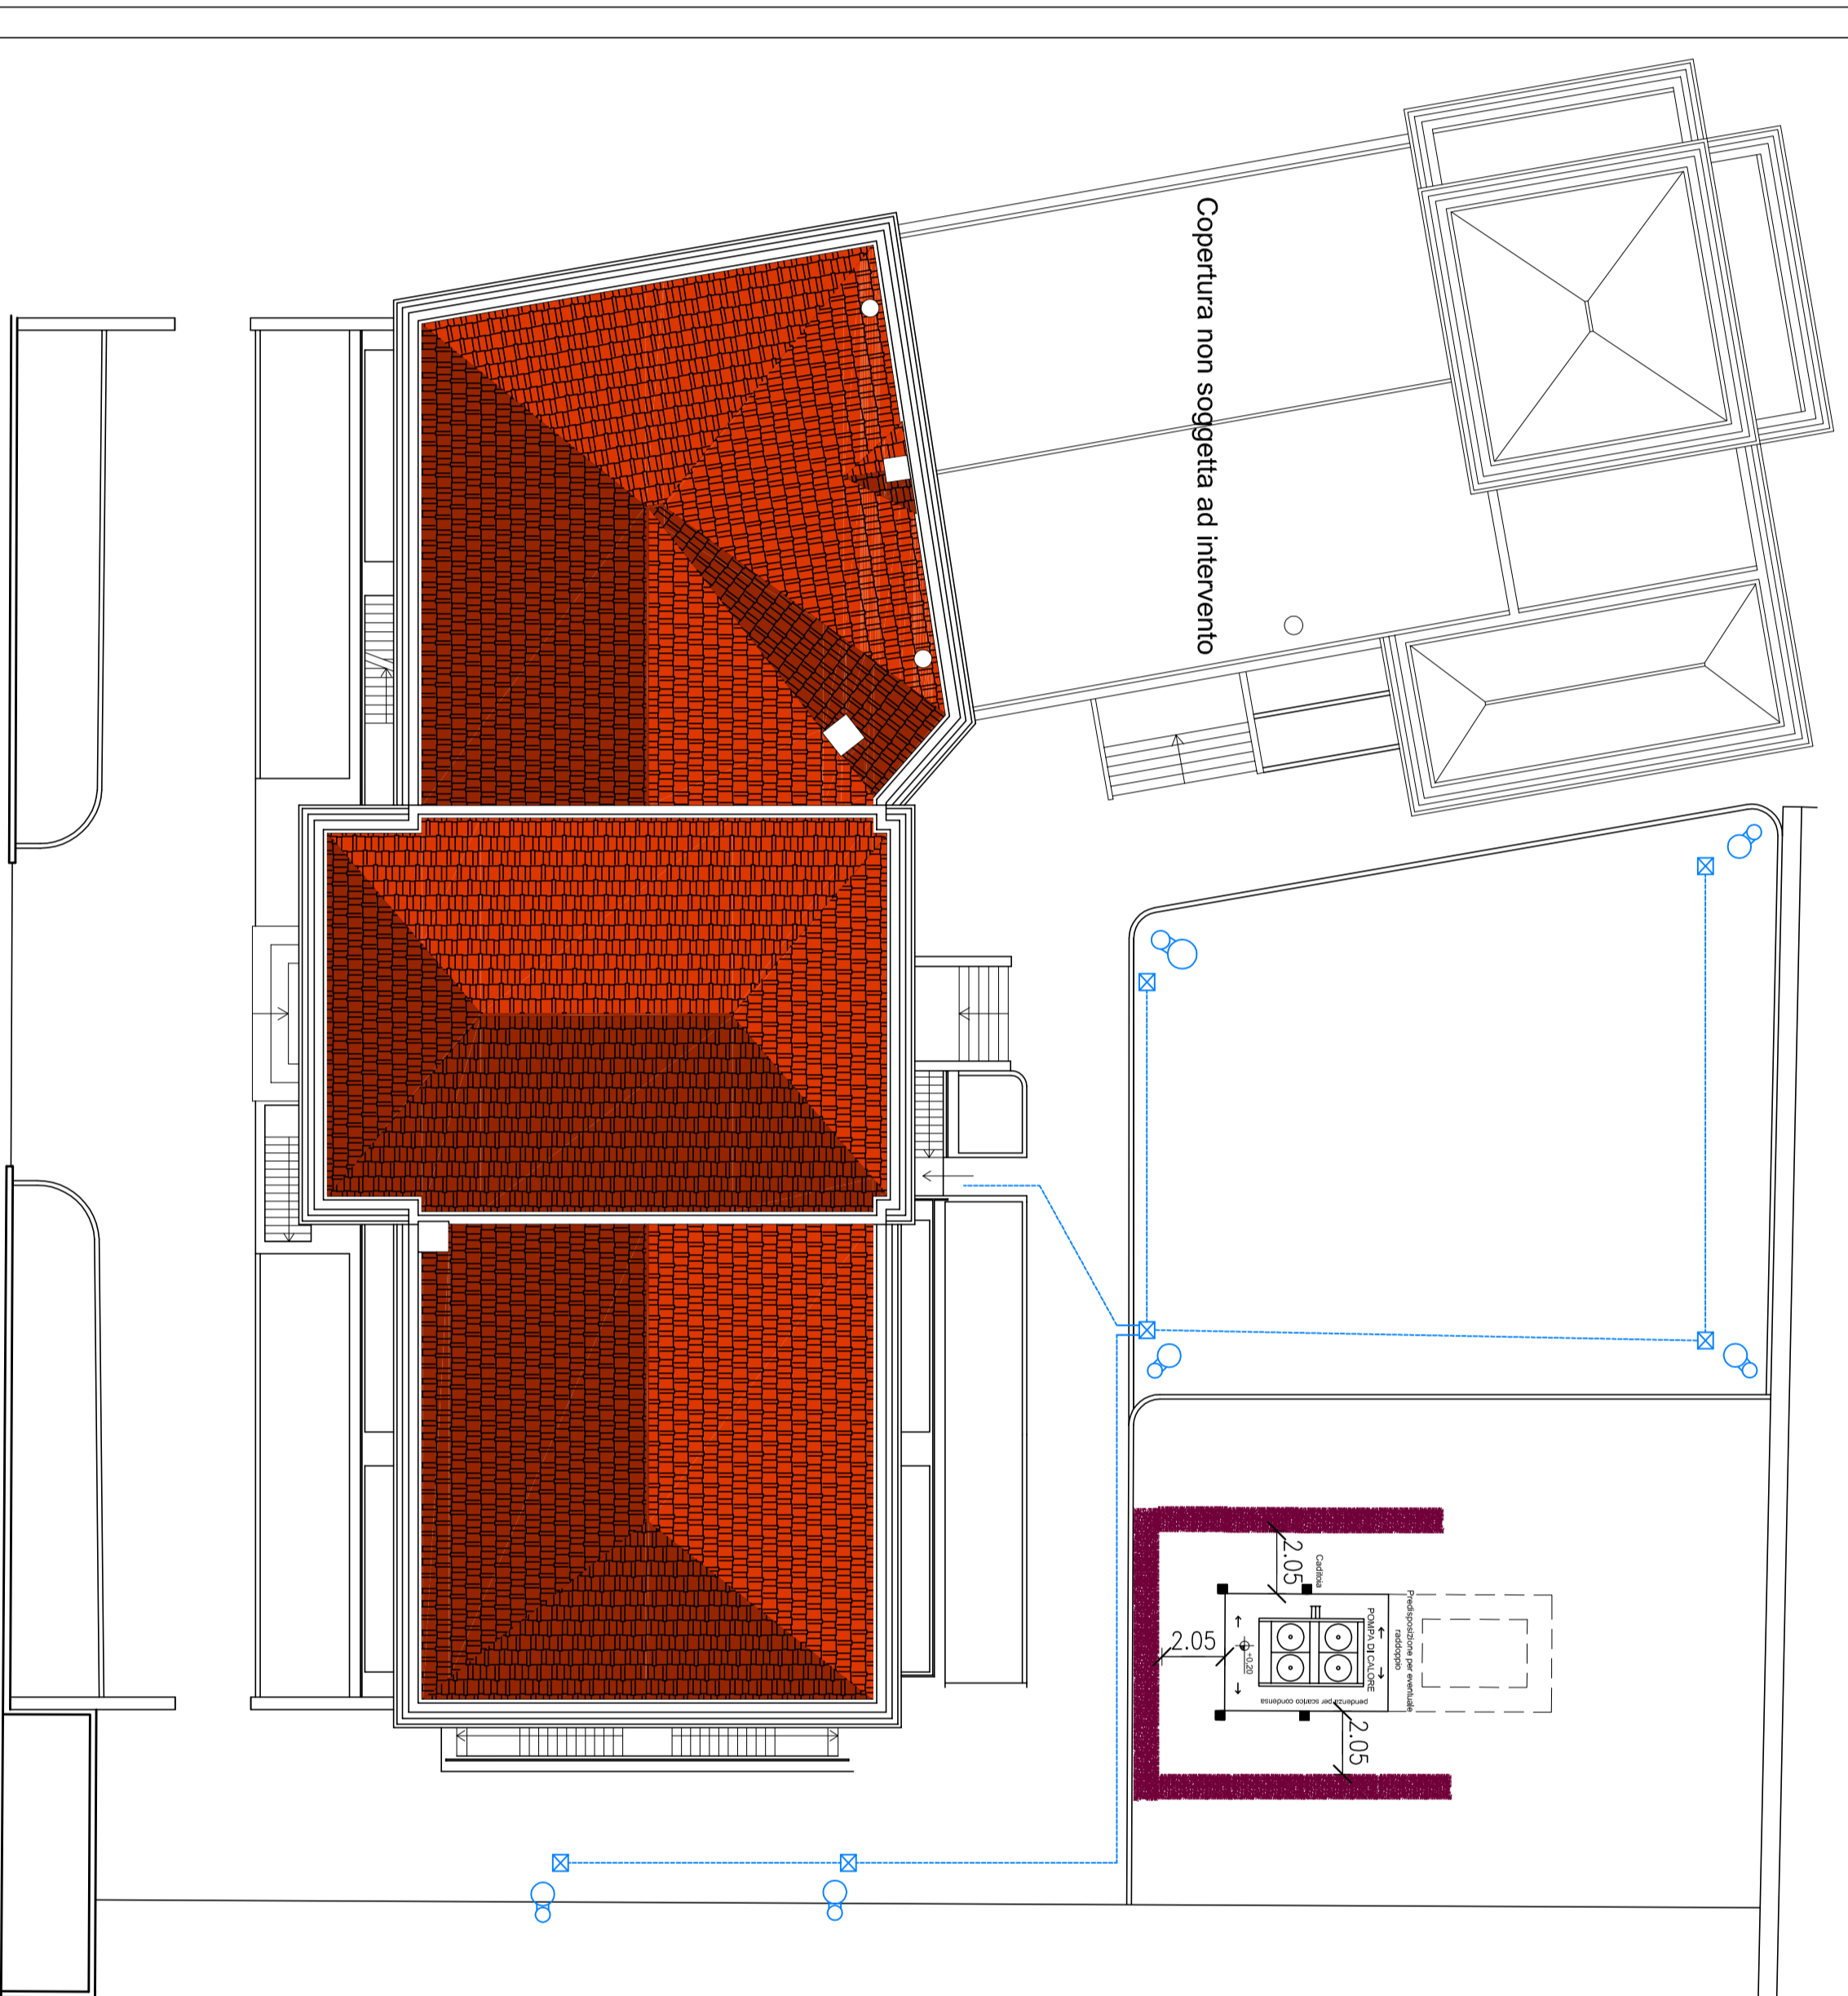

PARTICOLARE POSIZIONAMENTO CENTRI DI ILLUMINAZIONE ESTERNA SU PALO
Scala 1:200