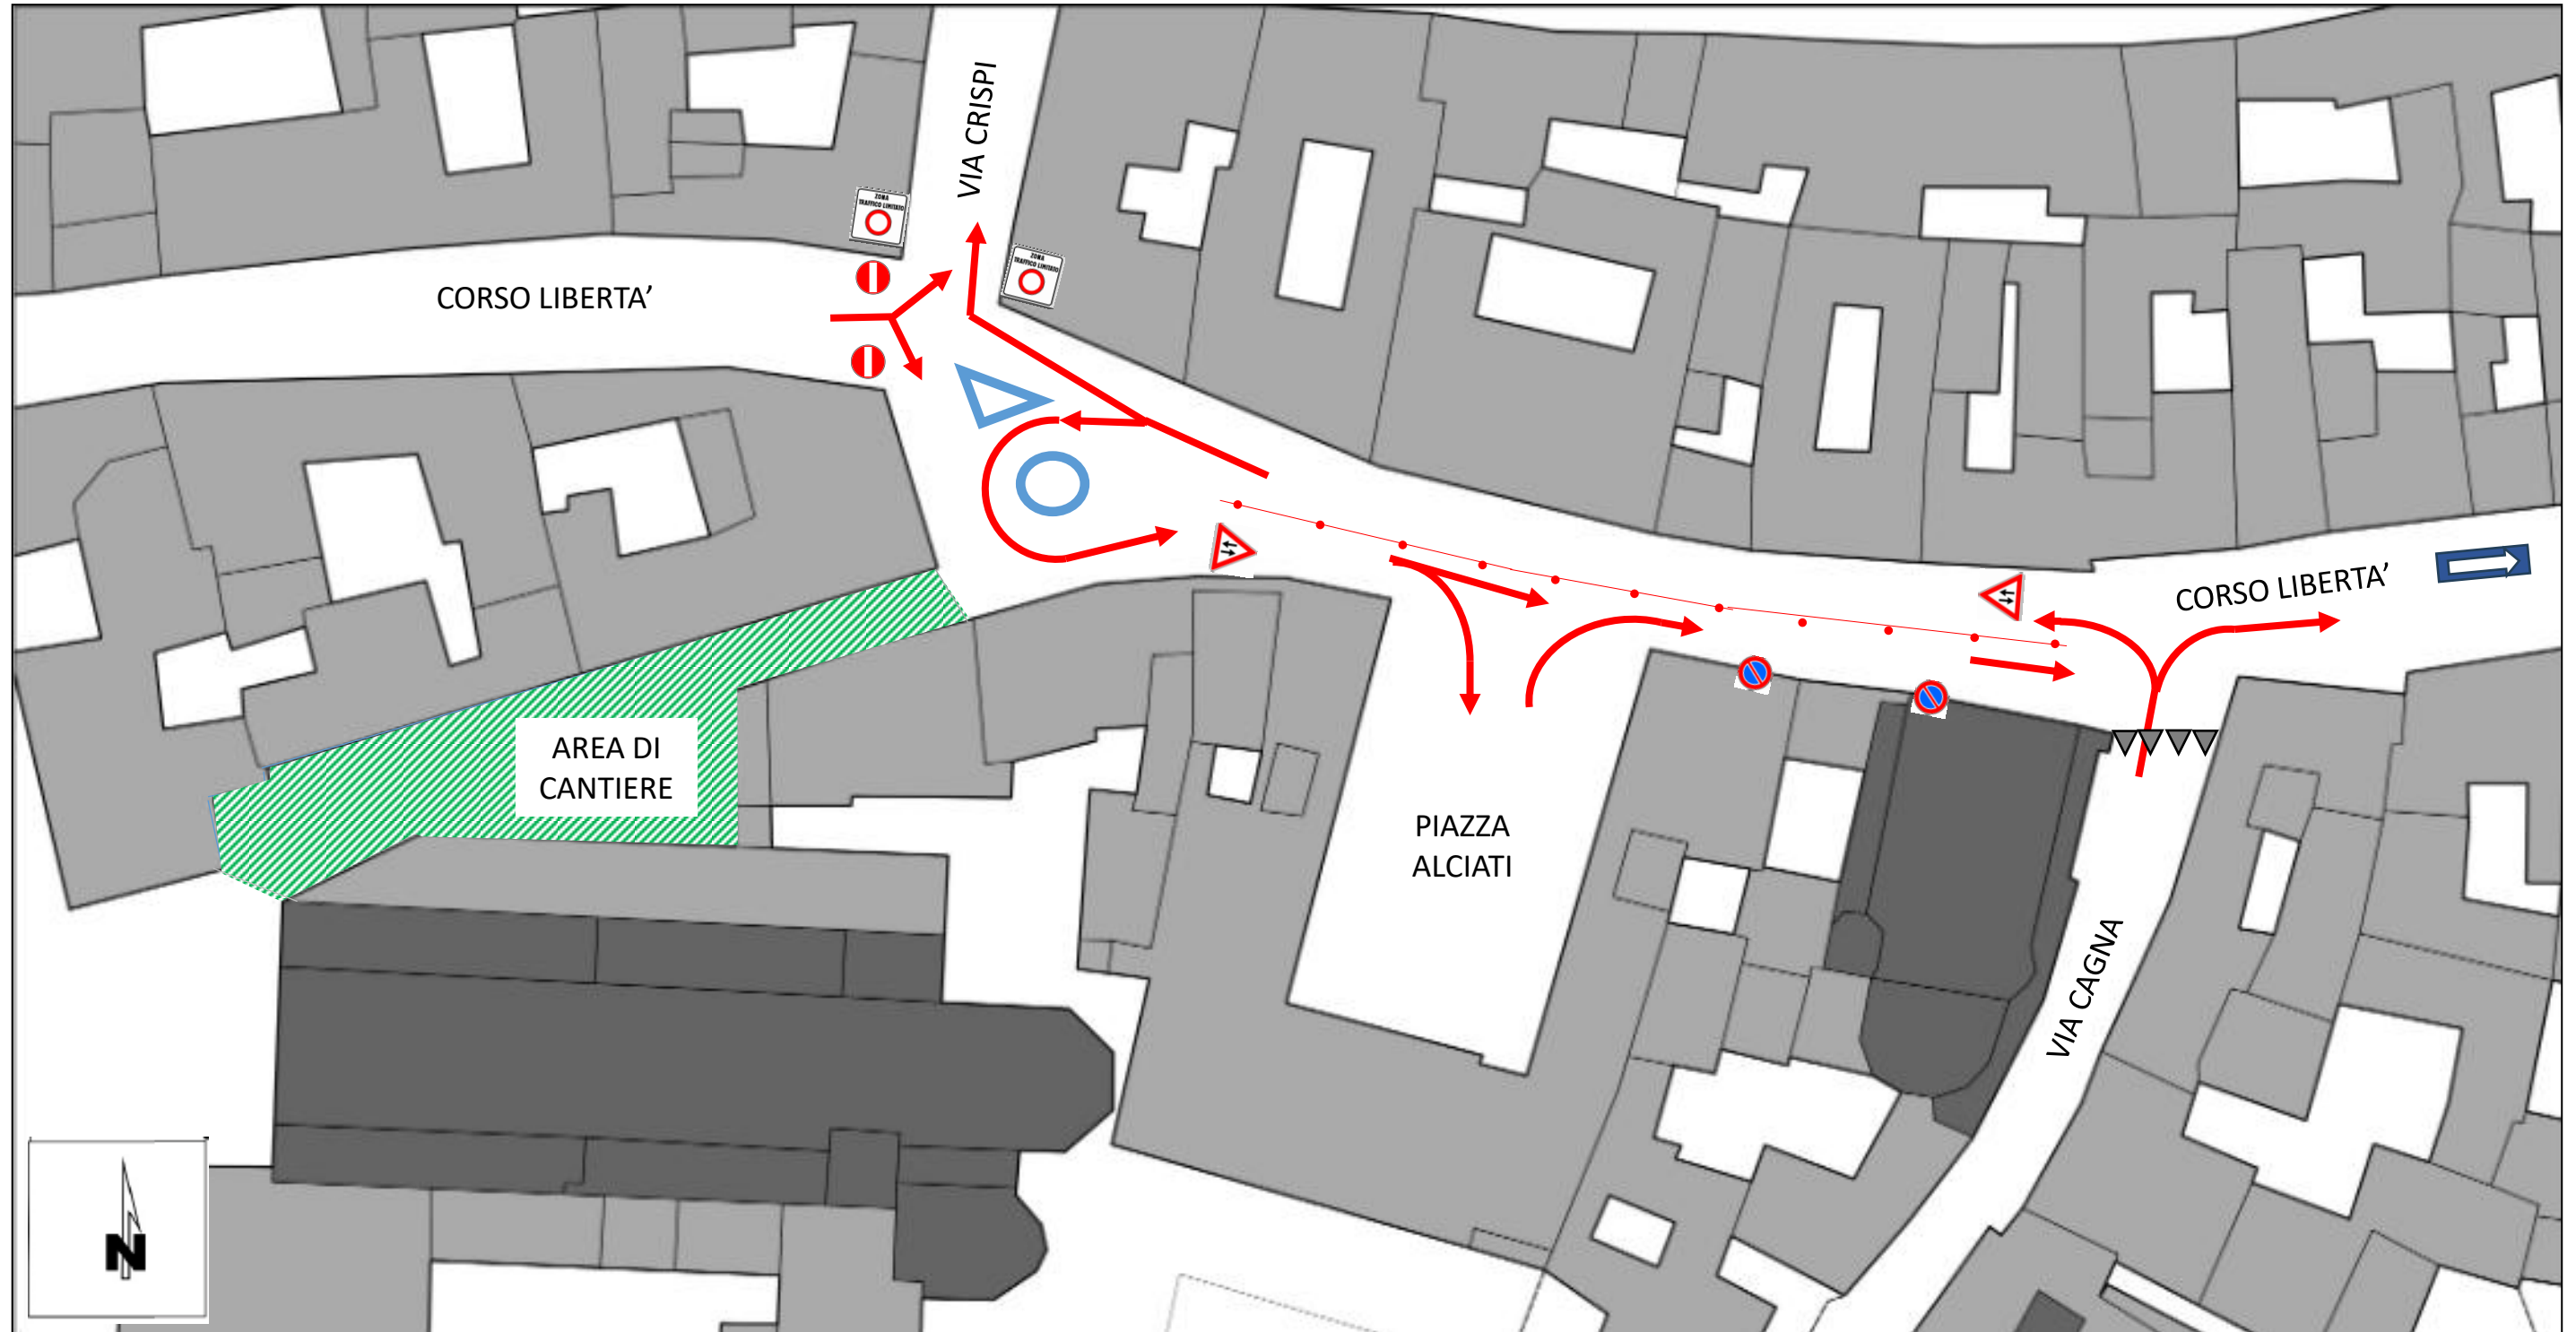

CITTÀ DI VERCELLI

Cantiere stradale via San Paolo – Modifiche alla viabilità

ACCESSO ZTL VIA CRISPI SOLO AUTORIZZATI