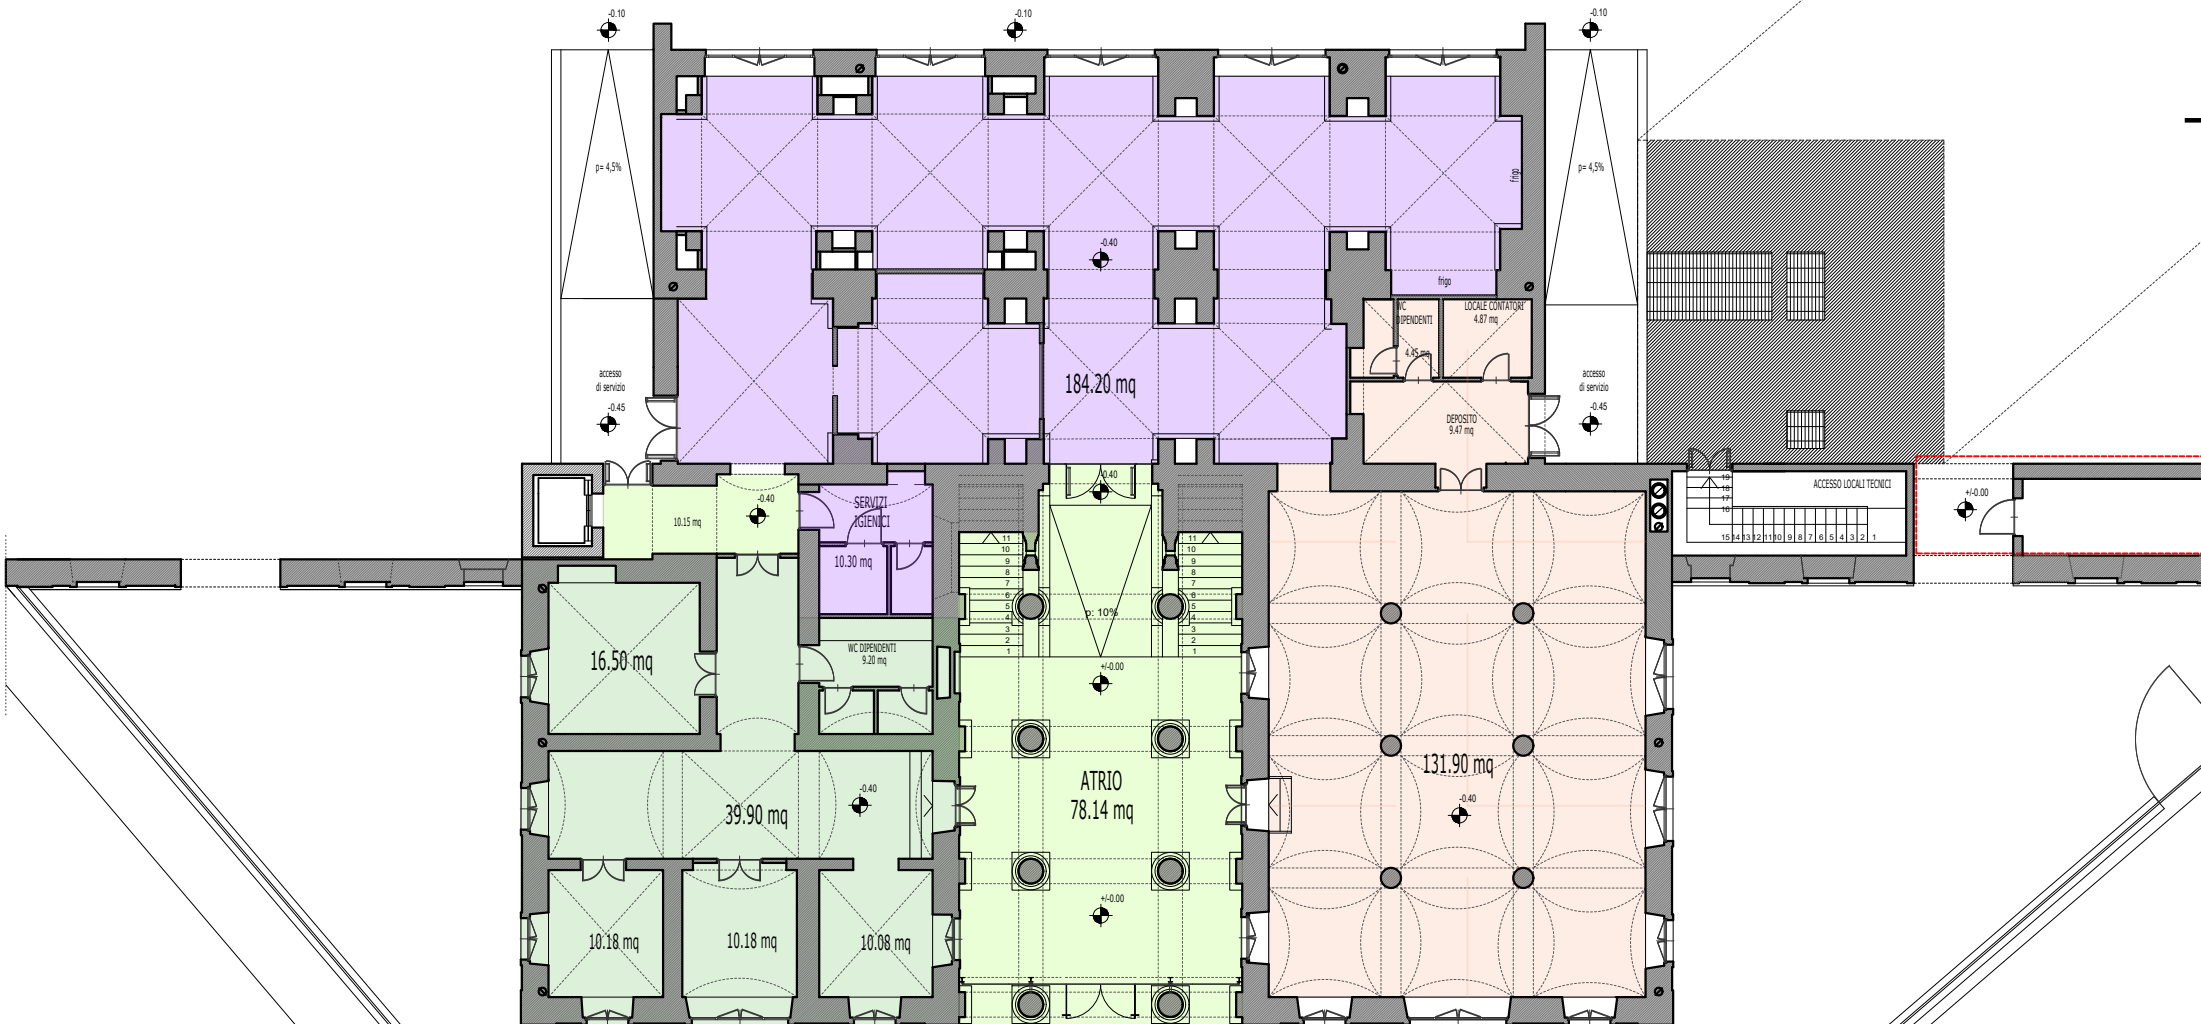

PIANO PRIMO

- LOCALI RISERVATI AL COMUNE DI VERCELLI
- SPAZI COMUNI
- AREA DISPONIBILE C - 93,60 mq netti
- AREA DISPONIBILE D - 46,11 mq netti
- AREA DISPONIBILE E - 121,69 mq netti

PIANO TERRA

- LOCALI RISERVATI AL COMUNE DI VERCELLI
- SPAZI COMUNI
- AREA DISPONIBILE A - 155,10 mq netti
- AREA DISPONIBILE B - 194,50 mq netti