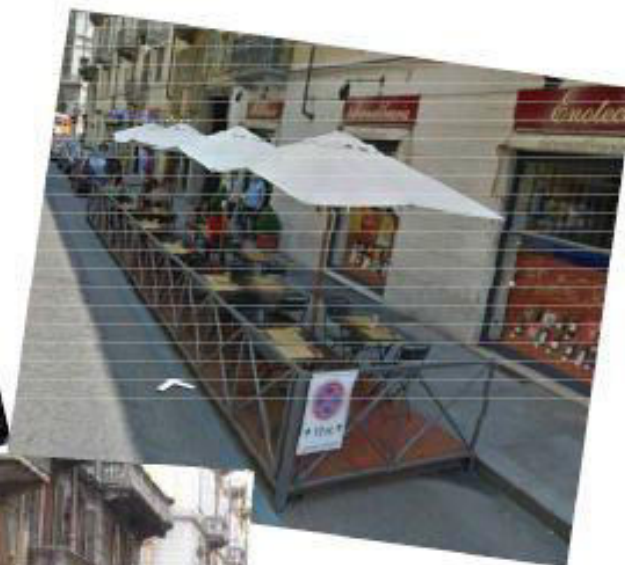

ALLEGATO "B"

Copertura Dehors - Tipologie ammesse (Centro storico)

Copertura con struttura chiusa

Copertura Dehors - Tipologie ammesse (Centro storico)

Copertura con ombrelloni

TABELLA COLORI

RAL 1013 BIANCO