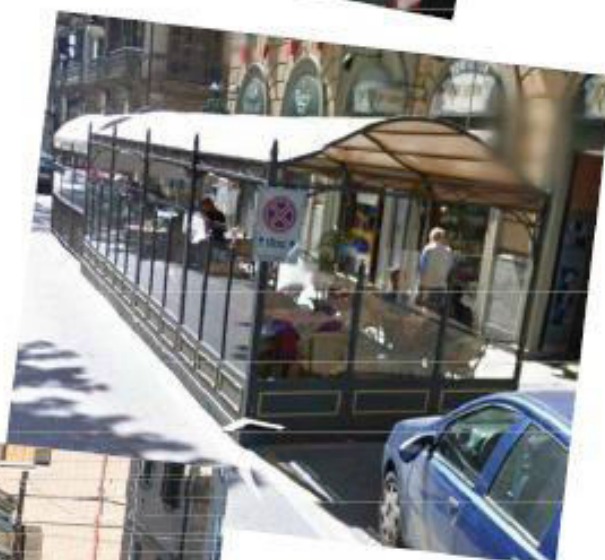

ALLEGATO "B"

Copertura Dehors - Tipologie ammesse (Centro storico)

Copertura con struttura chiusa

Copertura Dehors - Tipologie ammesse (Centro storico)

Copertura con ombrelloni

TABELLA COLORI

RAL 1013 BIANCO