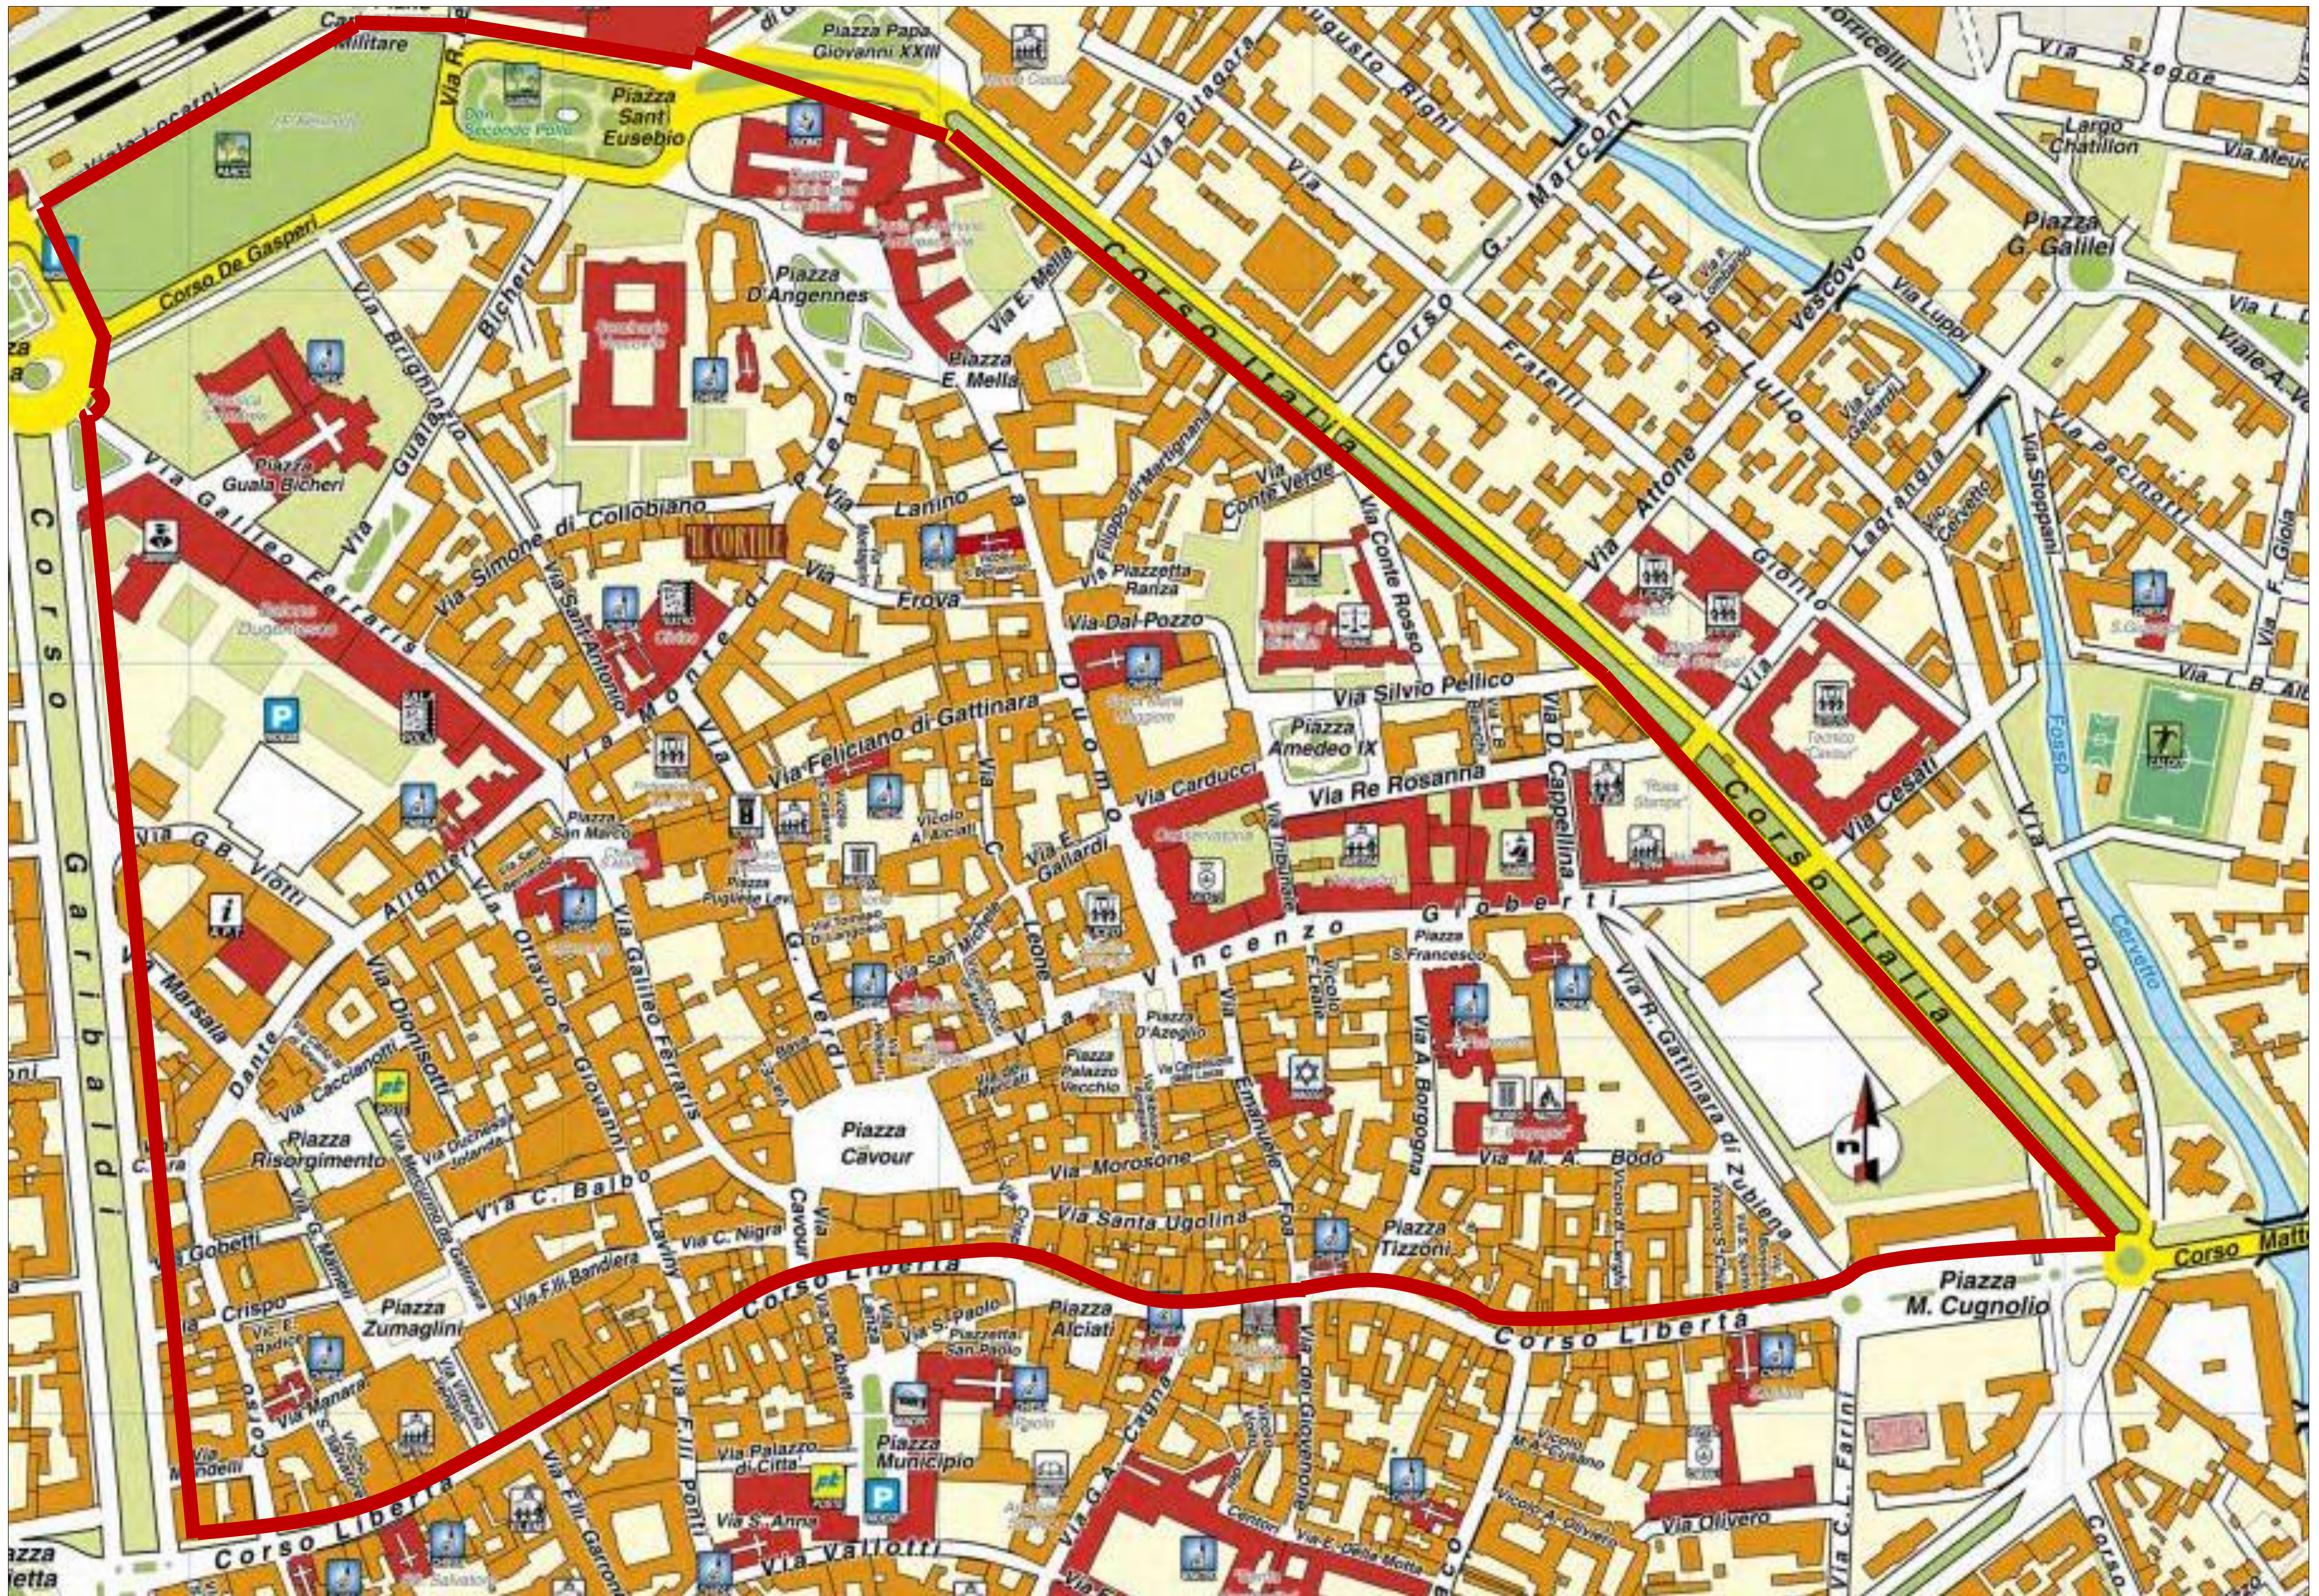

# Città di Vercelli

Suddivisione zone distribuzione mascherine Covid-19

**ABBINAMENTO ZONE – ORGANIZZAZIONI DI VOLONTARIATO**

- Gruppo Comunale di Protezione Civile della Città Di Vercelli
- Associazione Nazionale Alpini - Sezione di Vercelli  
Gruppo Porta Torino  
Gruppo Don Secondo Pollo
- Coordinamento Organizzazioni Volontariato Protezione Civile della Provincia di Vercelli
  - Sommozzatori F.I.P.S.A.S. "Fusetti" - Vercelli
  - Radio Club Victor Charlie - Vercelli
  - Associazione Nazionale Alpini - Sezione di Vercelli
  - Gruppo Presidio Volontario - Vercelli

CORSO LIBERTA'  
PIAZZA A. ALCIATI  
VIA A. G. CAGNA  
VIA G. DEABATE  
VIA G. LANZA  
VICOLO SAN VITTORE  
VIA A. OLIVERO  
VIA L. C. FARINI  
VIA Q. SELLA  
VIA F.LLI GARRONE  
VIA A. MANZONI  
VIA F.LLI PONTI  
PIAZZA MUNICIPIO  
PIAZZA SAN PAOLO  
VIA SAN PAOLO  
VIA F. A. VALLOTTI  
VIA P. LUCCA  
VIA COLLEGIO DELLE ORFANE  
VIA PALAZZO DI CITTA'  
VIA SAN CRISTOFORO  
VIA GIOVENONE  
VIA F. MONACO  
PIAZZA G. MAZZINI  
VIA EMILIANO DELLA MOTTA  
VIA L. BRUZZA  
VICOLO A. OLIVERO  
VICOLO M. A. CUSANI  
VOLTO DEI CENTORI