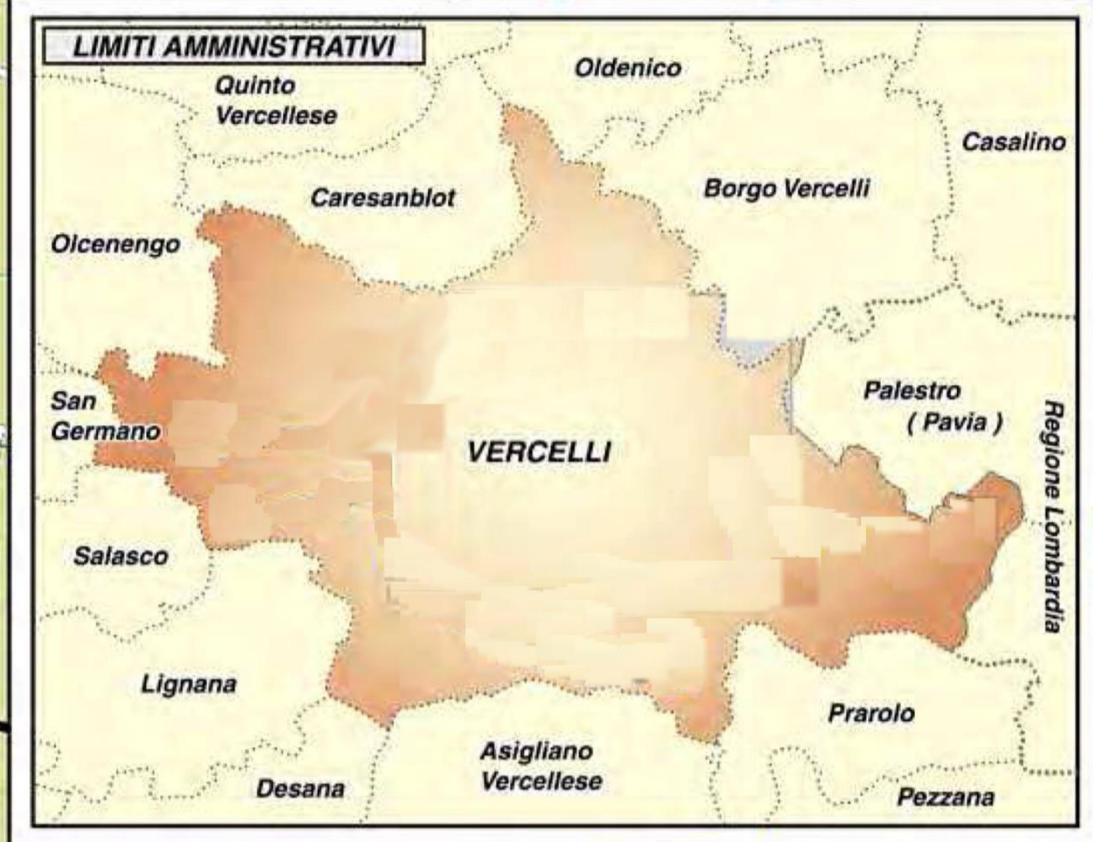

# Città di Vercelli

Suddivisione zone distribuzione mascherine Covid-19

**ABBINAMENTO ZONE – ORGANIZZAZIONI DI VOLONTARIATO**

- Gruppo Comunale di Protezione Civile della Città Di Vercelli
- Associazione Nazionale Alpini - Sezione di Vercelli  
Gruppo Porta Torino  
Gruppo Don Secondo Pollo
- Coordinamento Organizzazioni Volontariato Protezione Civile della Provincia di Vercelli
  - Sommozzatori F.I.P.S.A.S. "Fusetti" - Vercelli
  - Radio Club Victor Charlie - Vercelli
  - Associazione Nazionale Alpini - Sezione di Vercelli
  - Gruppo Presidio Volontario - Vercelli