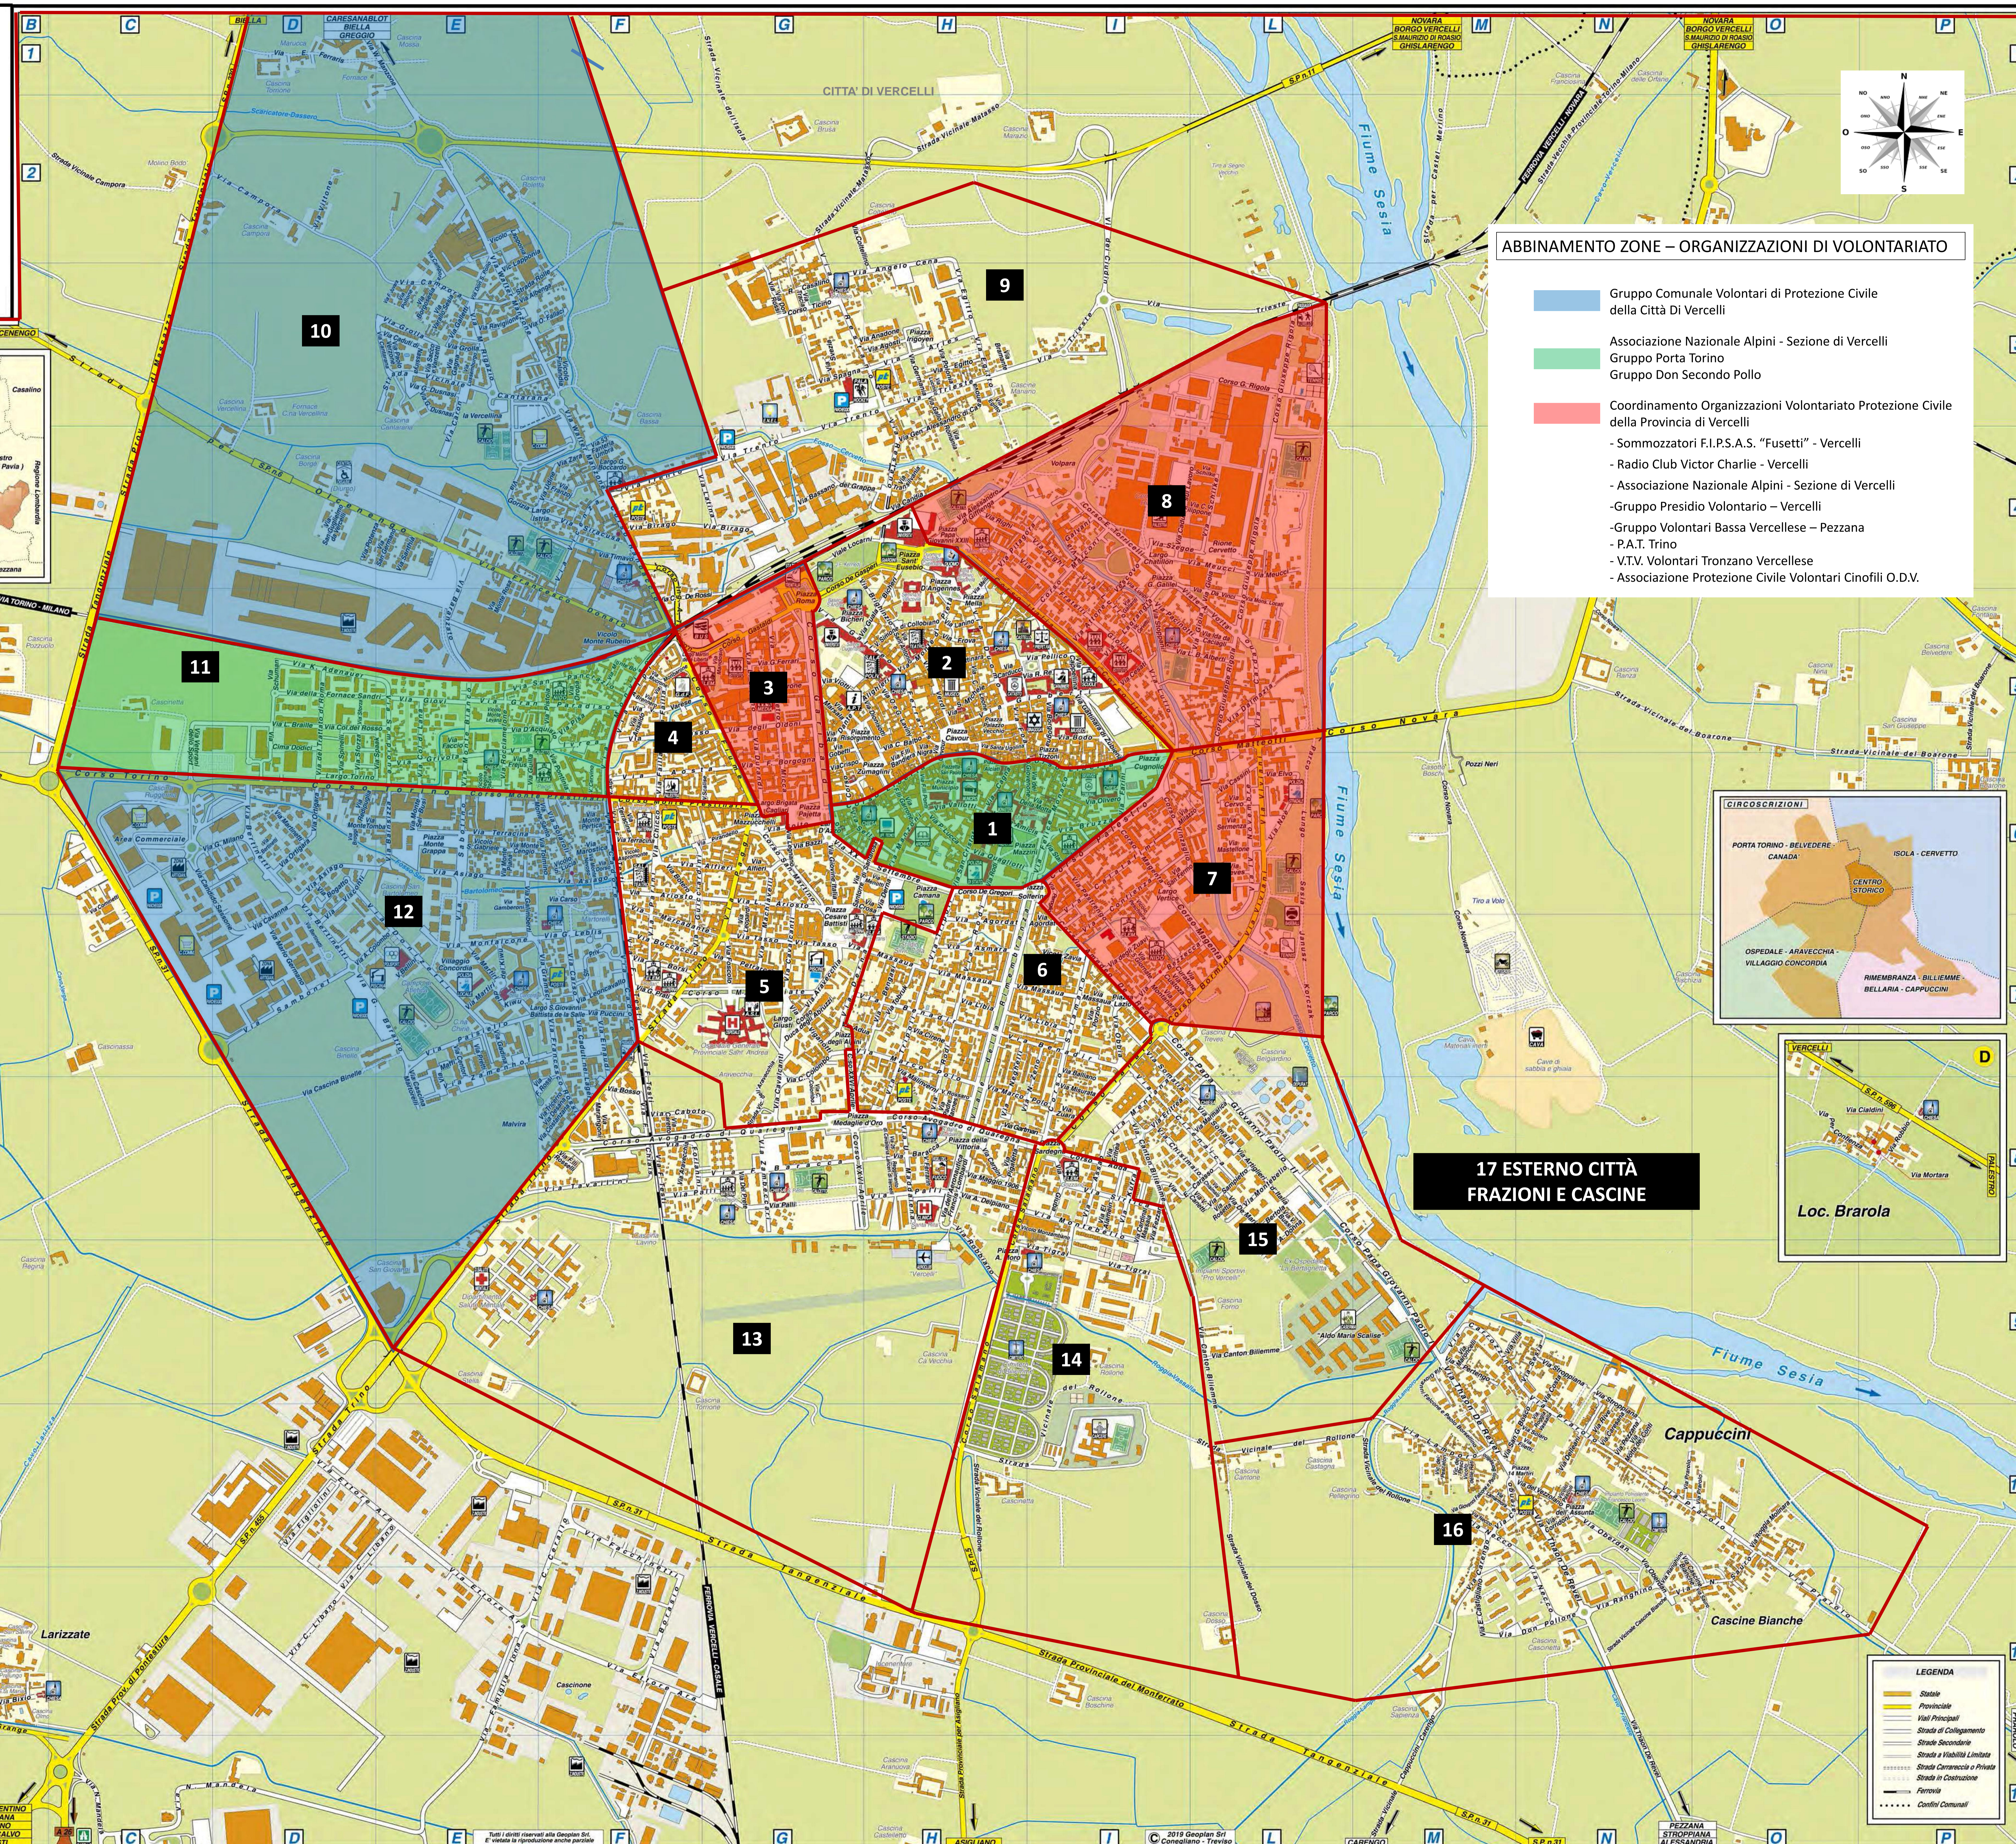

Città di Vercelli

Suddivisione zone distribuzione mascherine Covid-19

ABBINAMENTO ZONE – ORGANIZZAZIONI DI VOLONTARIATO

- Gruppo Comunale Volontari di Protezione Civile della Città Di Vercelli
- Associazione Nazionale Alpini - Sezione di Vercelli
Gruppo Porta Torino
Gruppo Don Secondo Pollo
- Coordinamento Organizzazioni Volontariato Protezione Civile della Provincia di Vercelli
 - Sommozzatori F.I.P.S.A.S. "Fusetti" - Vercelli
 - Radio Club Victor Charlie - Vercelli
 - Associazione Nazionale Alpini - Sezione di Vercelli
 - Gruppo Presidio Volontario – Vercelli
 - Gruppo Volontari Bassa Vercellese – Pezzana
 - P.A.T. Trino
 - V.T.V. Volontari Tronzano Vercellese
 - Associazione Protezione Civile Volontari Cinofili O.D.V.

**17 ESTERNO CITTÀ
FRAZIONI E CASCINE**

PLANIMETRIA ZONA 1

CORSO LIBERTA'
PIAZZA A. ALCIATI
VIA A. G. CAGNA
VIA G. DEABATE
VIA G. LANZA
VICOLO SAN VITTORE
VIA A. OLIVERO
VIA L. C. FARINI
VIA Q. SELLA
VIA F.LLI GARRONE
VIA A. MANZONI
VIA F.LLI PONTI
PIAZZA MUNICIPIO
PIAZZA SAN PAOLO
VIA SAN PAOLO
VIA F. A. VALLOTTI
VIA P. LUCCA
VIA COLLEGIO DELLE ORFANE
VIA PALAZZO DI CITTA'
VIA SAN CRISTOFORO
VIA GIOVENONE
VIA F. MONACO
PIAZZA G. MAZZINI
VIA EMILIANO DELLA MOTTA
VIA L. BRUZZA
VICOLO A. OLIVERO
VICOLO M. A. CUSANI
VOLTO DEI CENTORI

PLANIMETRIA ZONA 2

VIA G. B. VIOTTI
VIA MARSALA
VIA C. ARA
VIA D. ALIGHIERI
VIA P. GOBETTI
VIA VIBIO CRISPO
VICOLO SAN SALVATORE
VIA V. MANDELLI
PIAZZA TIZZONI
VIA A. BORGOGNA
VIA A. BODO
VIA R. GATTINARA DI ZUBIENA
VIA R. RE
VIA S. PELLICO
VIA D. CAPPELLINA
VIA CONTE ROSSO
VIA CONTE VERDE
VIA F. DAL POZZO
VICOLO B. LARGHI
VICOLO SANTA CHIARA
VIA V. GIOBERTI
PIAZZA PALAZZO VECCHIO
VIA SANT'UGOLINA
VIA E. FOA
PIAZZA M. D'AZEGLIO