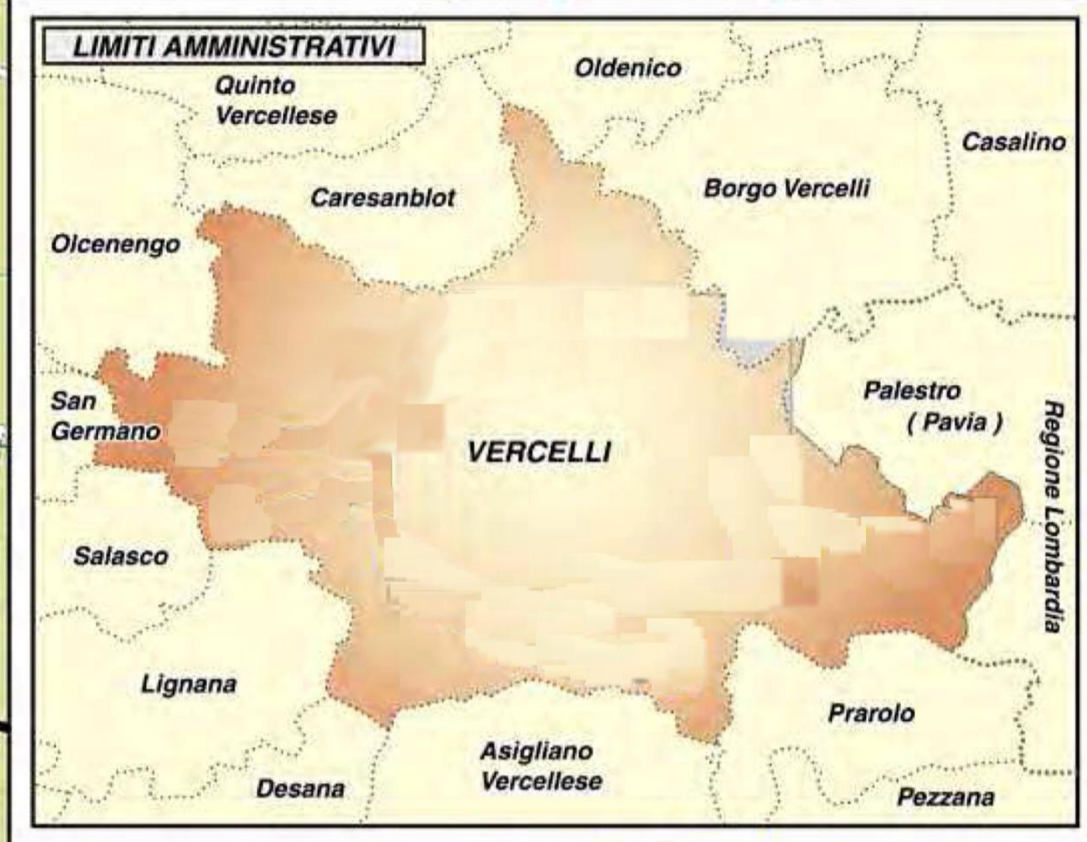

Città di Vercelli

Suddivisione zone distribuzione mascherine Covid-19

ABBINAMENTO ZONE – ORGANIZZAZIONI DI VOLONTARIATO

- Gruppo Comunale Volontari di Protezione Civile della Città Di Vercelli
- Associazione Nazionale Alpini - Sezione di Vercelli
Gruppo Porta Torino
Gruppo Don Secondo Pollo
- Coordinamento Organizzazioni Volontariato Protezione Civile della Provincia di Vercelli
 - Sommozzatori F.I.P.S.A.S. "Fusetti" - Vercelli
 - Radio Club Victor Charlie - Vercelli
 - Associazione Nazionale Alpini - Sezione di Vercelli
 - Gruppo Presidio Volontario – Vercelli
 - Gruppo Volontari Bassa Vercellese – Pezzana
 - P.A.T. Trino
 - V.T.V. Volontari Tronzano Vercellese
 - Associazione Protezione Civile Volontari Cinofili O.D.V.