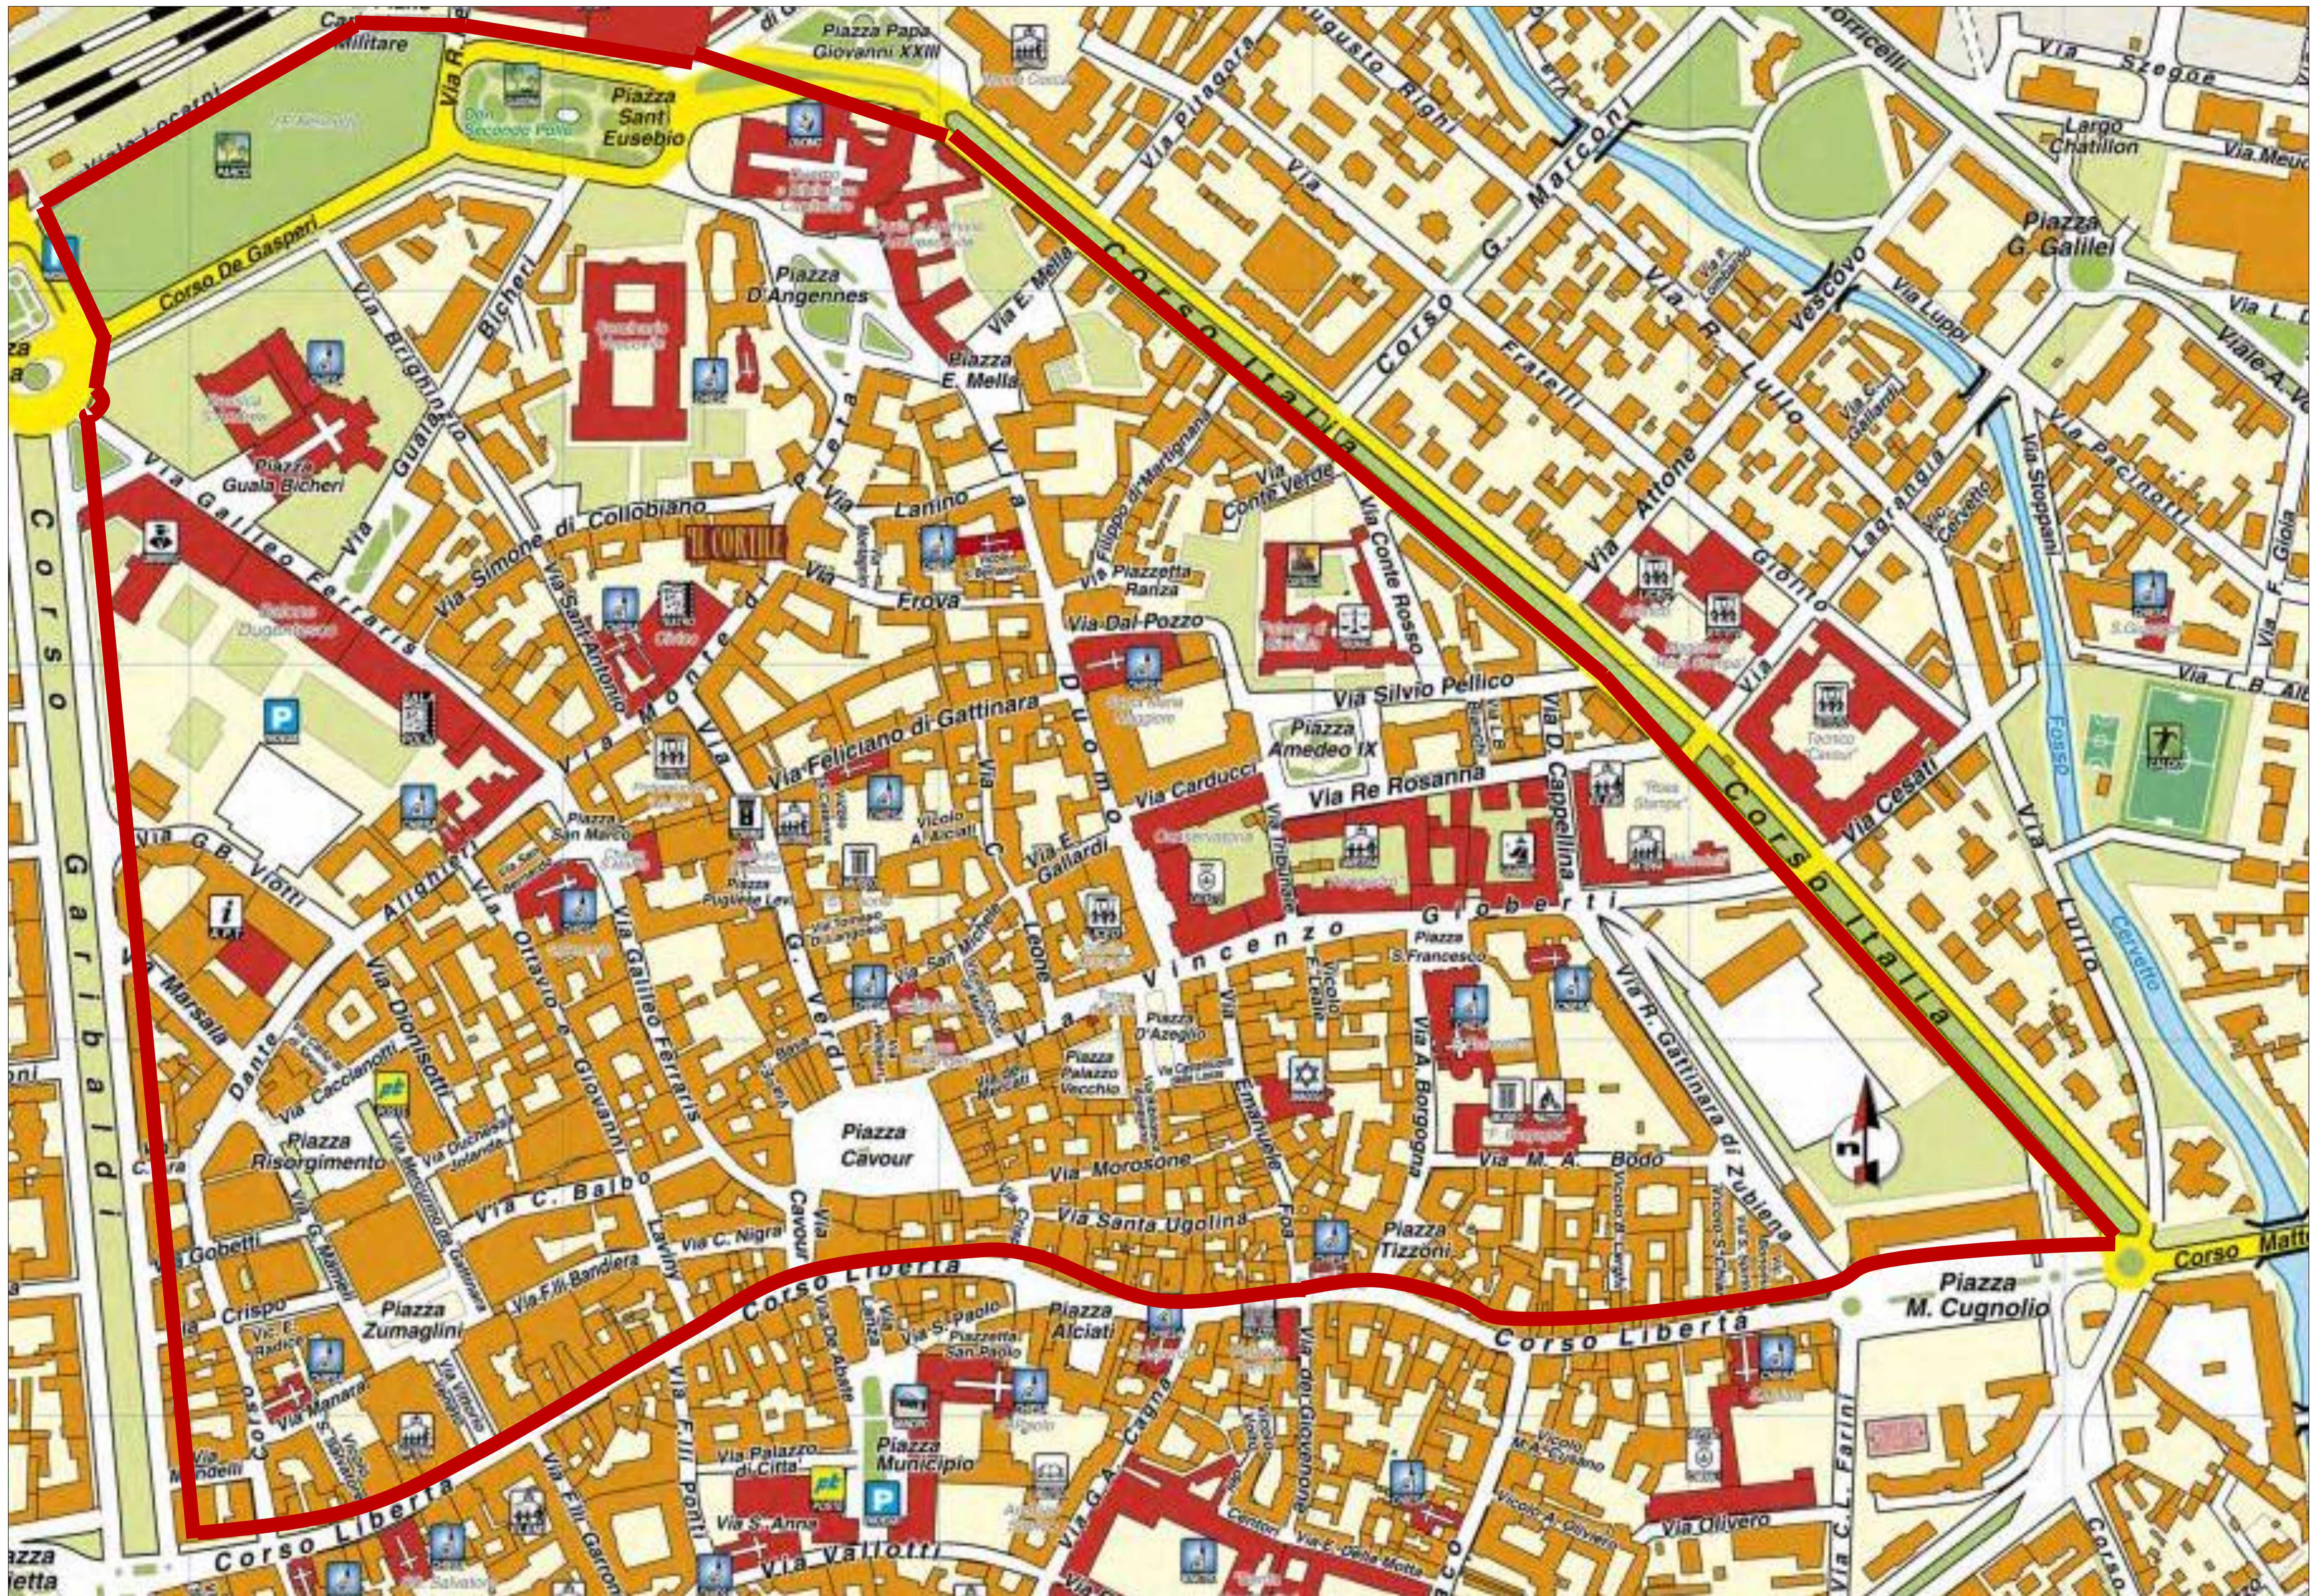

Città di Vercelli

Suddivisione zone distribuzione mascherine Covid-19

ABBINAMENTO ZONE – ORGANIZZAZIONI DI VOLONTARIATO

- Gruppo Comunale Volontari di Protezione Civile della Città Di Vercelli
- Associazione Nazionale Alpini - Sezione di Vercelli
Gruppo Porta Torino
Gruppo Don Secondo Pollo
- Coordinamento Organizzazioni Volontariato Protezione Civile della Provincia di Vercelli
 - Sommozzatori F.I.P.S.A.S. "Fusetti" - Vercelli
 - Radio Club Victor Charlie - Vercelli
 - Associazione Nazionale Alpini - Sezione di Vercelli
 - Gruppo Presidio Volontario – Vercelli
 - Gruppo Volontari Bassa Vercellese – Pezzana
 - P.A.T. Trino
 - V.T.V. Volontari Tronzano Vercellese
 - Associazione Protezione Civile Volontari Cinofili O.D.V.

**17 ESTERNO CITTÀ
FRAZIONI E CASCINE**

PLANIMETRIA ZONA 1

CORSO LIBERTA'
PIAZZA A. ALCIATI
VIA A. G. CAGNA
VIA G. DEABATE
VIA G. LANZA
VICOLO SAN VITTORE
VIA A. OLIVERO
VIA L. C. FARINI
VIA Q. SELLA
VIA F.LLI GARRONE
VIA A. MANZONI
VIA F.LLI PONTI
PIAZZA MUNICIPIO
PIAZZA SAN PAOLO
VIA SAN PAOLO
VIA F. A. VALLOTTI
VIA P. LUCCA
VIA COLLEGIO DELLE ORFANE
VIA PALAZZO DI CITTA'
VIA SAN CRISTOFORO
VIA GIOVENONE
VIA F. MONACO
PIAZZA G. MAZZINI
VIA EMILIANO DELLA MOTTA
VIA L. BRUZZA
VICOLO A. OLIVERO
VICOLO M. A. CUSANI
VOLTO DEI CENTORI

PLANIMETRIA ZONA 2

VIA G. B. VIOTTI
VIA MARSALA
VIA C. ARA
VIA D. ALIGHIERI
VIA P. GOBETTI
VIA VIBIO CRISPO
VICOLO SAN SALVATORE
VIA V. MANDELLI
PIAZZA TIZZONI
VIA A. BORGOGNA
VIA A. BODO
VIA R. GATTINARA DI ZUBIENA
VIA R. RE
VIA S. PELLICO
VIA D. CAPPELLINA
VIA CONTE ROSSO
VIA CONTE VERDE
VIA F. DAL POZZO
VICOLO B. LARGHI
VICOLO SANTA CHIARA
VIA V. GIOBERTI
PIAZZA PALAZZO VECCHIO
VIA SANT'UGOLINA
VIA E. FOA
PIAZZA M. D'AZEGLIO