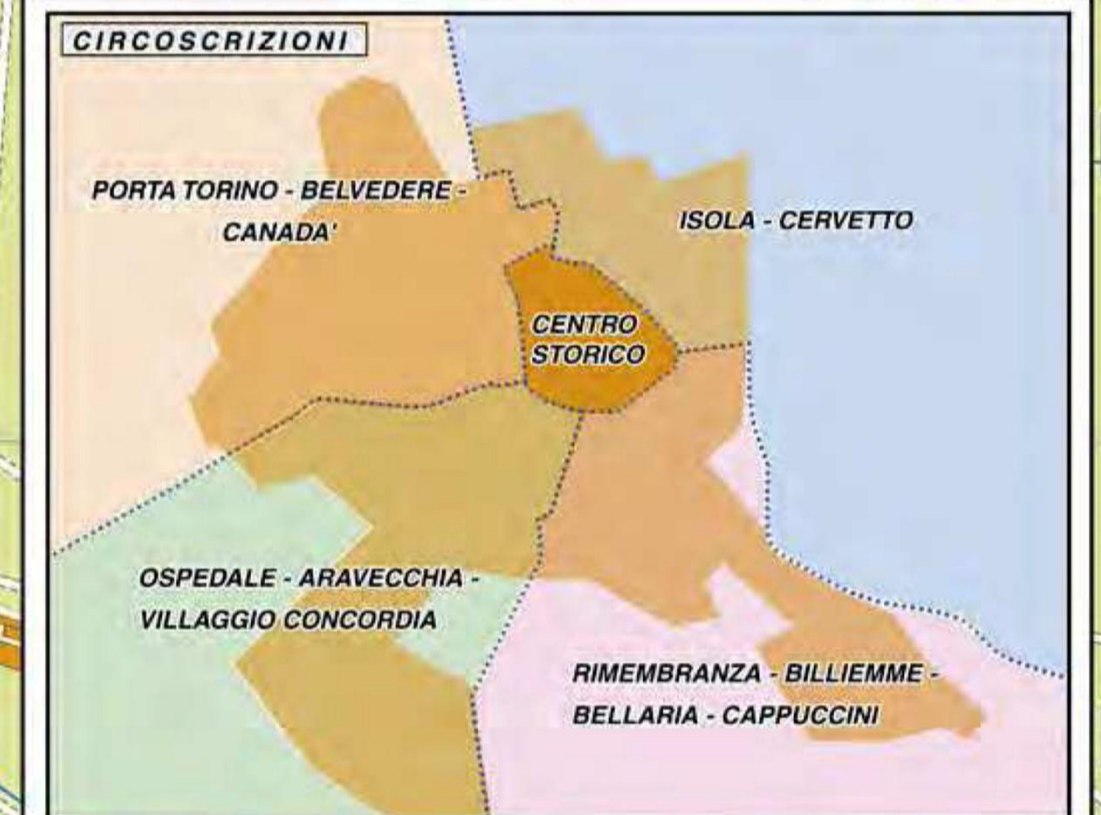

Città di Vercelli

Suddivisione zone distribuzione mascherine Covid-19

ABBINAMENTO ZONE – ORGANIZZAZIONI DI VOLONTARIATO

- Gruppo Comunale Volontari di Protezione Civile della Città Di Vercelli
- Associazione Nazionale Alpini - Sezione di Vercelli
Gruppo Porta Torino
Gruppo Don Secondo Pollo
- Coordinamento Organizzazioni Volontariato Protezione Civile della Provincia di Vercelli
 - Sommozzatori F.I.P.S.A.S. "Fusetti" - Vercelli
 - Radio Club Victor Charlie - Vercelli
 - Associazione Nazionale Alpini - Sezione di Vercelli
 - Gruppo Presidio Volontario – Vercelli
 - Gruppo Volontari Bassa Vercellese – Pezzana
 - P.A.T. Trino
 - V.T.V. Volontari Tronzano Vercellese
 - Associazione Protezione Civile Volontari Cinofili O.D.V.

VIA DESANA
VIA COSTANZANA
VIA G. BARATTO
VIA R. GADINA
VIA MARTIRI DEL KIWU
VIA A. GRAMSCI
PIAZZA MONTE GRAPPA
VIA SABOTINO
VIA G. GAMBERONI
VIA T. GALIMBERTI
VIA G. DONIZETTI
VIA MONFALCONE
STRADA TORINO
VIA M. BERTINETTI
VIA G. MILANO
VIA C. SASSONE
VIA G. CAVANNA
VIA G. SAMBONET
VIA D. C. MARTINETTI
VIA ORTIGARA
VIA D. G. BOGATTO
VIA F. VISCONTI
VIA REDIPUGLIA
VIA MONTE TOMBA
VIA BAINSISSA
VIA A. COLOMBO

VIA SOMALIA
CORSO TANARO
CORSO BORMIDA (Civ. da 2 a 28 e da 1 a 5)
VIA ARMANDO DONNA
VIA MONTEBELLO (Civ. 48 e 50)
VIA DEGLI ARTIGLIERI D'ITALIA
VIA V. BUSSI
VIA E. BERTOLA
VIA G. DE MARIA
VIA G. ROSETTA
VIA CANTON BILLIEMME
VIA G. SAMPIETRO
VIA MENTANA
VIA CHISIMAIO
VIA V. CANETTI
VIA ELENA CARASSO
CORSO PAPA GIOVANNI PAOLO II
VIA CIRENAICA
VIA MARMARICA
VIA ERITREA