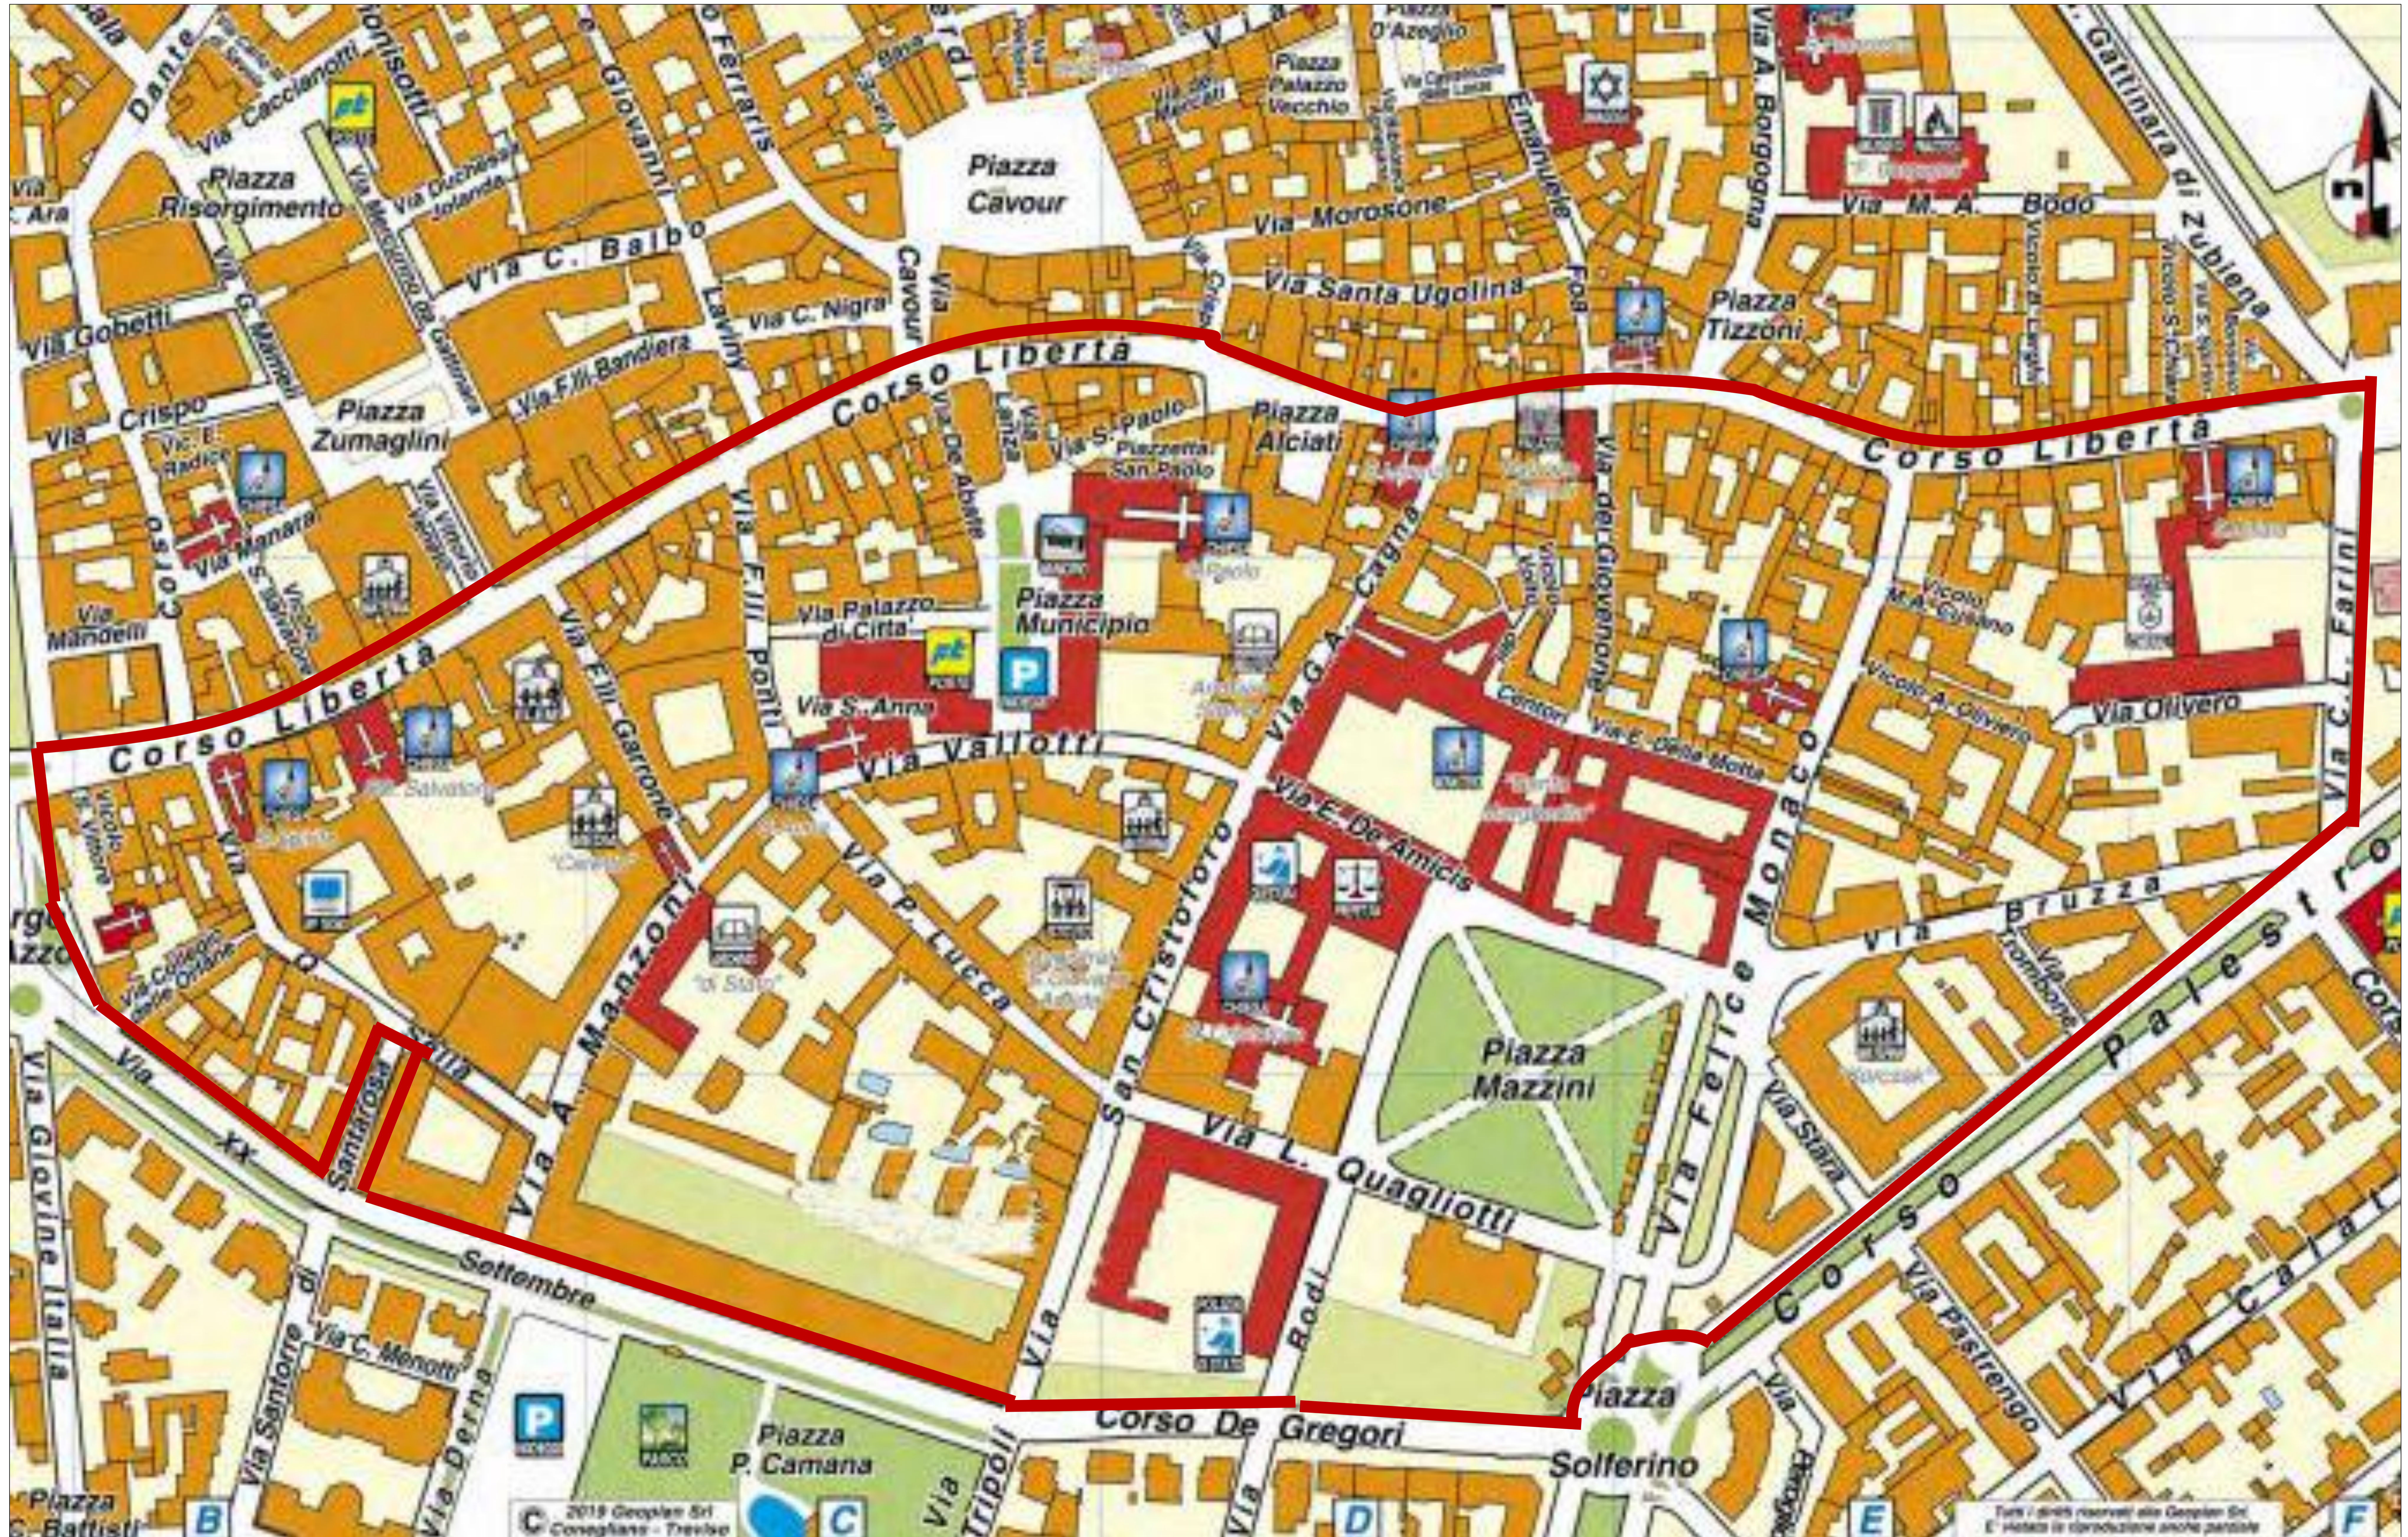

Città di Vercelli

Suddivisione zone distribuzione mascherine Covid-19

ABBINAMENTO ZONE – ORGANIZZAZIONI DI VOLONTARIATO

- Gruppo Comunale Volontari di Protezione Civile della Città Di Vercelli
- Associazione Nazionale Alpini - Sezione di Vercelli
Gruppo Porta Torino
Gruppo Don Secondo Pollo
- Coordinamento Organizzazioni Volontariato Protezione Civile della Provincia di Vercelli
 - Sommozzatori F.I.P.S.A.S. "Fusetti" - Vercelli
 - Radio Club Victor Charlie - Vercelli
 - Associazione Nazionale Alpini - Sezione di Vercelli
 - Gruppo Presidio Volontario – Vercelli
 - Gruppo Volontari Bassa Vercellese – Pezzana
 - P.A.T. Trino
 - V.T.V. Volontari Tronzano Vercellese
 - Associazione Protezione Civile Volontari Cinofili O.D.V.

**17 ESTERNO CITTÀ
FRAZIONI E CASCINE**

PLANIMETRIA ZONA 1

CORSO LIBERTA'
PIAZZA A. ALCIATI
VIA A. G. CAGNA
VIA G. DEABATE
VIA G. LANZA
VICOLO SAN VITTORE
VIA A. OLIVERO
VIA L. C. FARINI
VIA Q. SELLA
VIA F.LLI GARRONE
VIA A. MANZONI
VIA F.LLI PONTI
PIAZZA MUNICIPIO
PIAZZA SAN PAOLO
VIA SAN PAOLO
VIA F. A. VALLOTTI
VIA P. LUCCA
VIA COLLEGIO DELLE ORFANE
VIA PALAZZO DI CITTA'
VIA SAN CRISTOFORO
VIA GIOVENONE
VIA F. MONACO
PIAZZA G. MAZZINI
VIA EMILIANO DELLA MOTTA
VIA L. BRUZZA
VICOLO A. OLIVERO
VICOLO M. A. CUSANI
VOLTO DEI CENTORI

PLANIMETRIA ZONA 2

VIA G. B. VIOTTI
VIA MARSALA
VIA C. ARA
VIA D. ALIGHIERI
VIA P. GOBETTI
VIA VIBIO CRISPO
VICOLO SAN SALVATORE
VIA V. MANDELLI
PIAZZA TIZZONI
VIA A. BORGOGNA
VIA A. BODO
VIA R. GATTINARA DI ZUBIENA
VIA R. RE
VIA S. PELLICO
VIA D. CAPPELLINA
VIA CONTE ROSSO
VIA CONTE VERDE
VIA F. DAL POZZO
VICOLO B. LARGHI
VICOLO SANTA CHIARA
VIA V. GIOBERTI
PIAZZA PALAZZO VECCHIO
VIA SANT'UGOLINA
VIA E. FOA
PIAZZA M. D'AZEGLIO