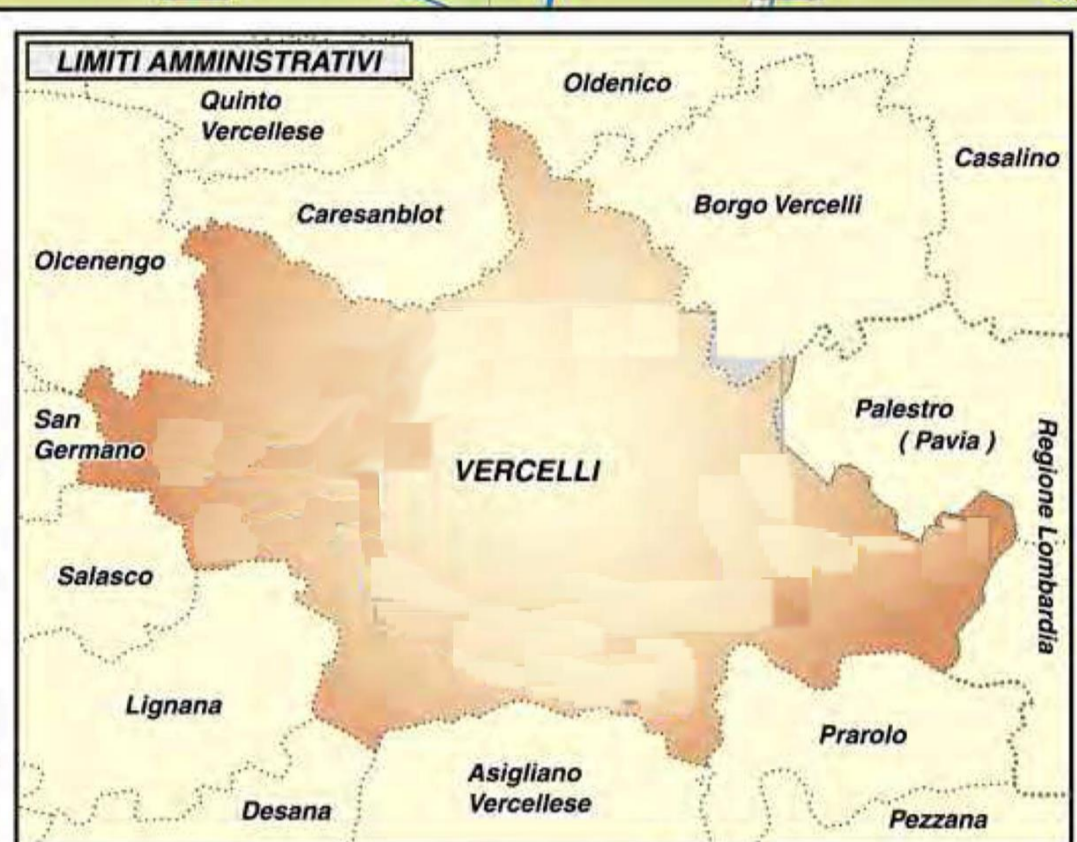

Città di Vercelli

Suddivisione zone distribuzione mascherine Covid-19

ABBINAMENTO ZONE – ORGANIZZAZIONI DI VOLONTARIATO

- Gruppo Comunale Volontari di Protezione Civile della Città Di Vercelli
- Associazione Nazionale Alpini - Sezione di Vercelli
- Gruppo Porta Torino
- Gruppo Don Secondo Pollo
- Coordinamento Organizzazioni Volontariato Protezione Civile della Provincia di Vercelli
 - Sommozzatori F.I.P.S.A.S. "Fusetti" - Vercelli
 - Radio Club Victor Charlie - Vercelli
 - Associazione Nazionale Alpini - Sezione di Vercelli
 - Gruppo Volontario - Vercelli
 - Gruppo Residenti Bassa Vercesolese - Pezzana
 - P.A.T. Trino
 - V.T.V. Volontari Tronzano Vercesolese
 - Associazione Protezione Civile Volontari Cinofili O.D.V.