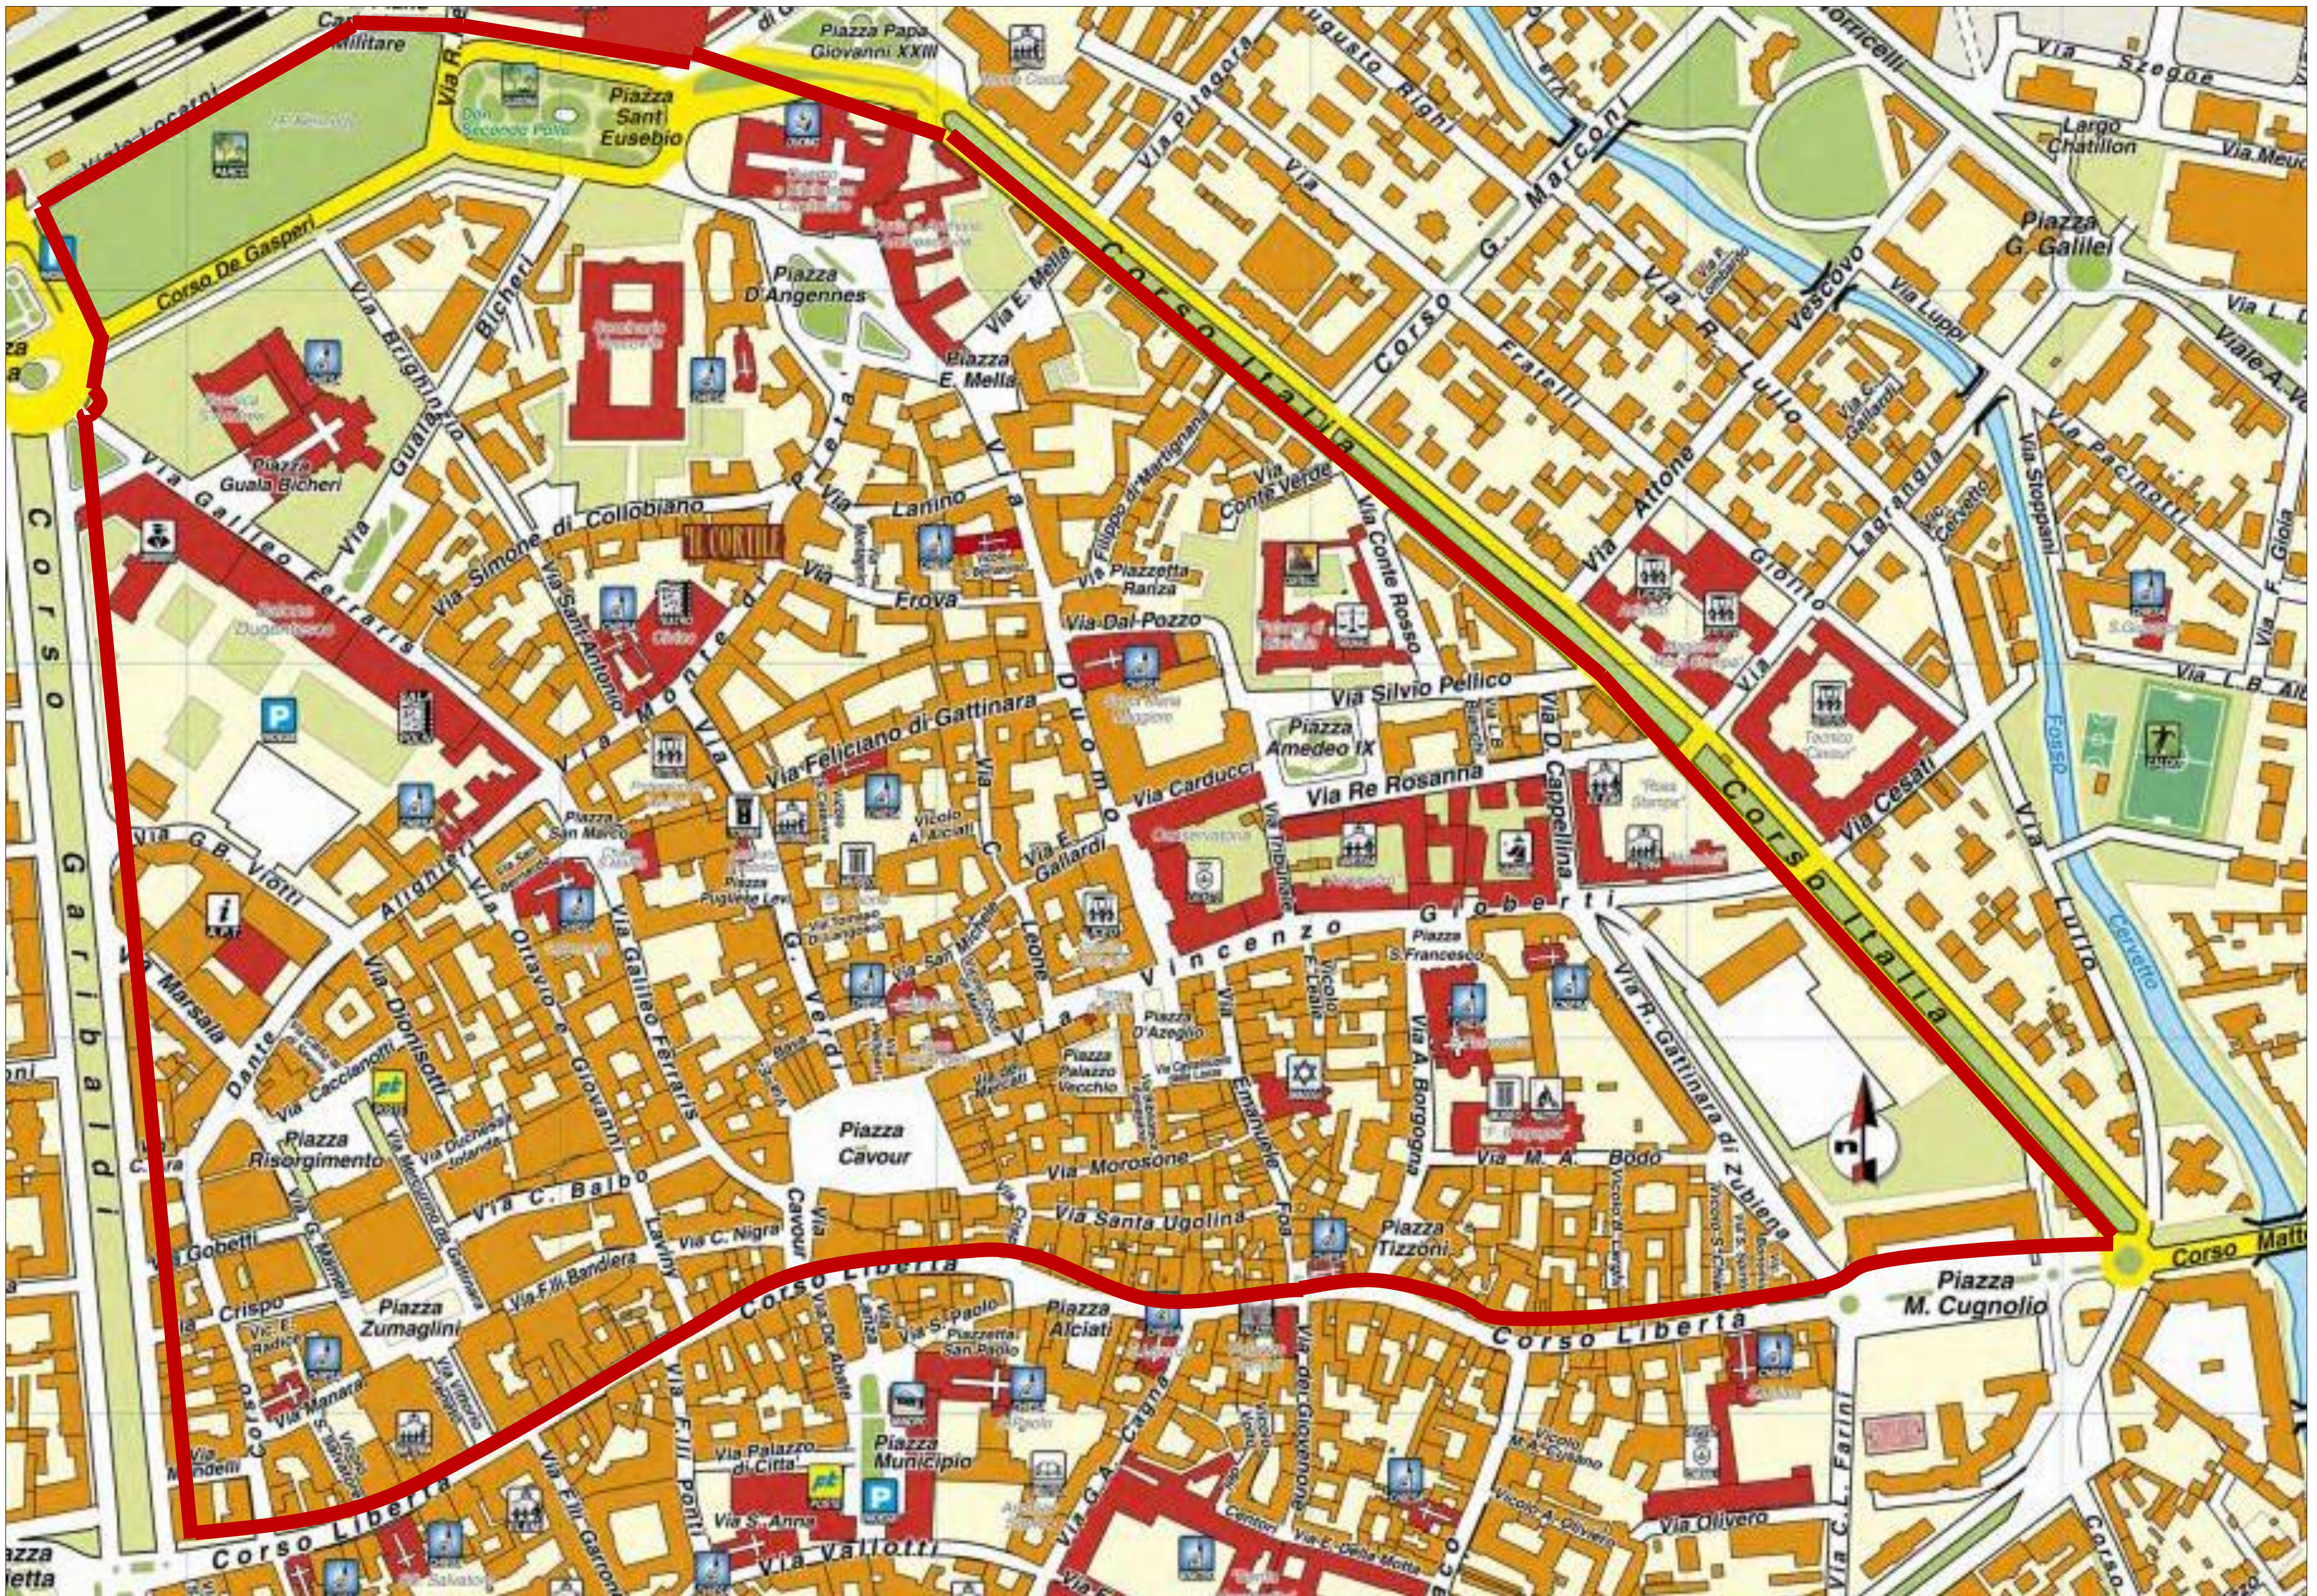

Città di Vercelli

Suddivisione zone distribuzione mascherine Covid-19

ABBINAMENTO ZONE – ORGANIZZAZIONI DI VOLONTARIATO

- Gruppo Comunale Volontari di Protezione Civile della Città Di Vercelli
- Associazione Nazionale Alpini - Sezione di Vercelli
- Gruppo Porta Torino
- Gruppo Don Secondo Pollo
- Coordinamento Organizzazioni Volontariato Protezione Civile della Provincia di Vercelli
 - Sommozzatori F.I.P.S.A.S. "Fusetti" - Vercelli
 - Radio Club Victor Charlie - Vercelli
 - Associazione Nazionale Alpini - Sezione di Vercelli
 - Gruppo Volontario - Vercelli
 - Gruppo Residenti Bassa Vercesolese - Pezzana
 - P.A.T. Trino
 - V.T.V. Volontari Tronzano Vercesolese
 - Associazione Protezione Civile Volontari Cinofili O.D.V.

**17 ESTERNO CITTÀ
FRAZIONI E CASCINE**

CORSO LIBERTA'
PIAZZA A. ALCIATI
VIA A. G. CAGNA
VIA G. DEABATE
VIA G. LANZA
VICOLO SAN VITTORE
VIA A. OLIVERO
VIA L. C. FARINI
VIA Q. SELLA
VIA F.LLI GARRONE
VIA A. MANZONI
VIA F.LLI PONTI
PIAZZA MUNICIPIO
PIAZZA SAN PAOLO
VIA SAN PAOLO
VIA F. A. VALLOTTI
VIA P. LUCCA
VIA COLLEGIO DELLE ORFANE
VIA PALAZZO DI CITTA'
VIA SAN CRISTOFORO
VIA GIOVENONE
VIA F. MONACO
PIAZZA G. MAZZINI
VIA EMILIANO DELLA MOTTA
VIA L. BRUZZA
VICOLO A. OLIVERO
VICOLO M. A. CUSANI
VOLTO DEI CENTORI