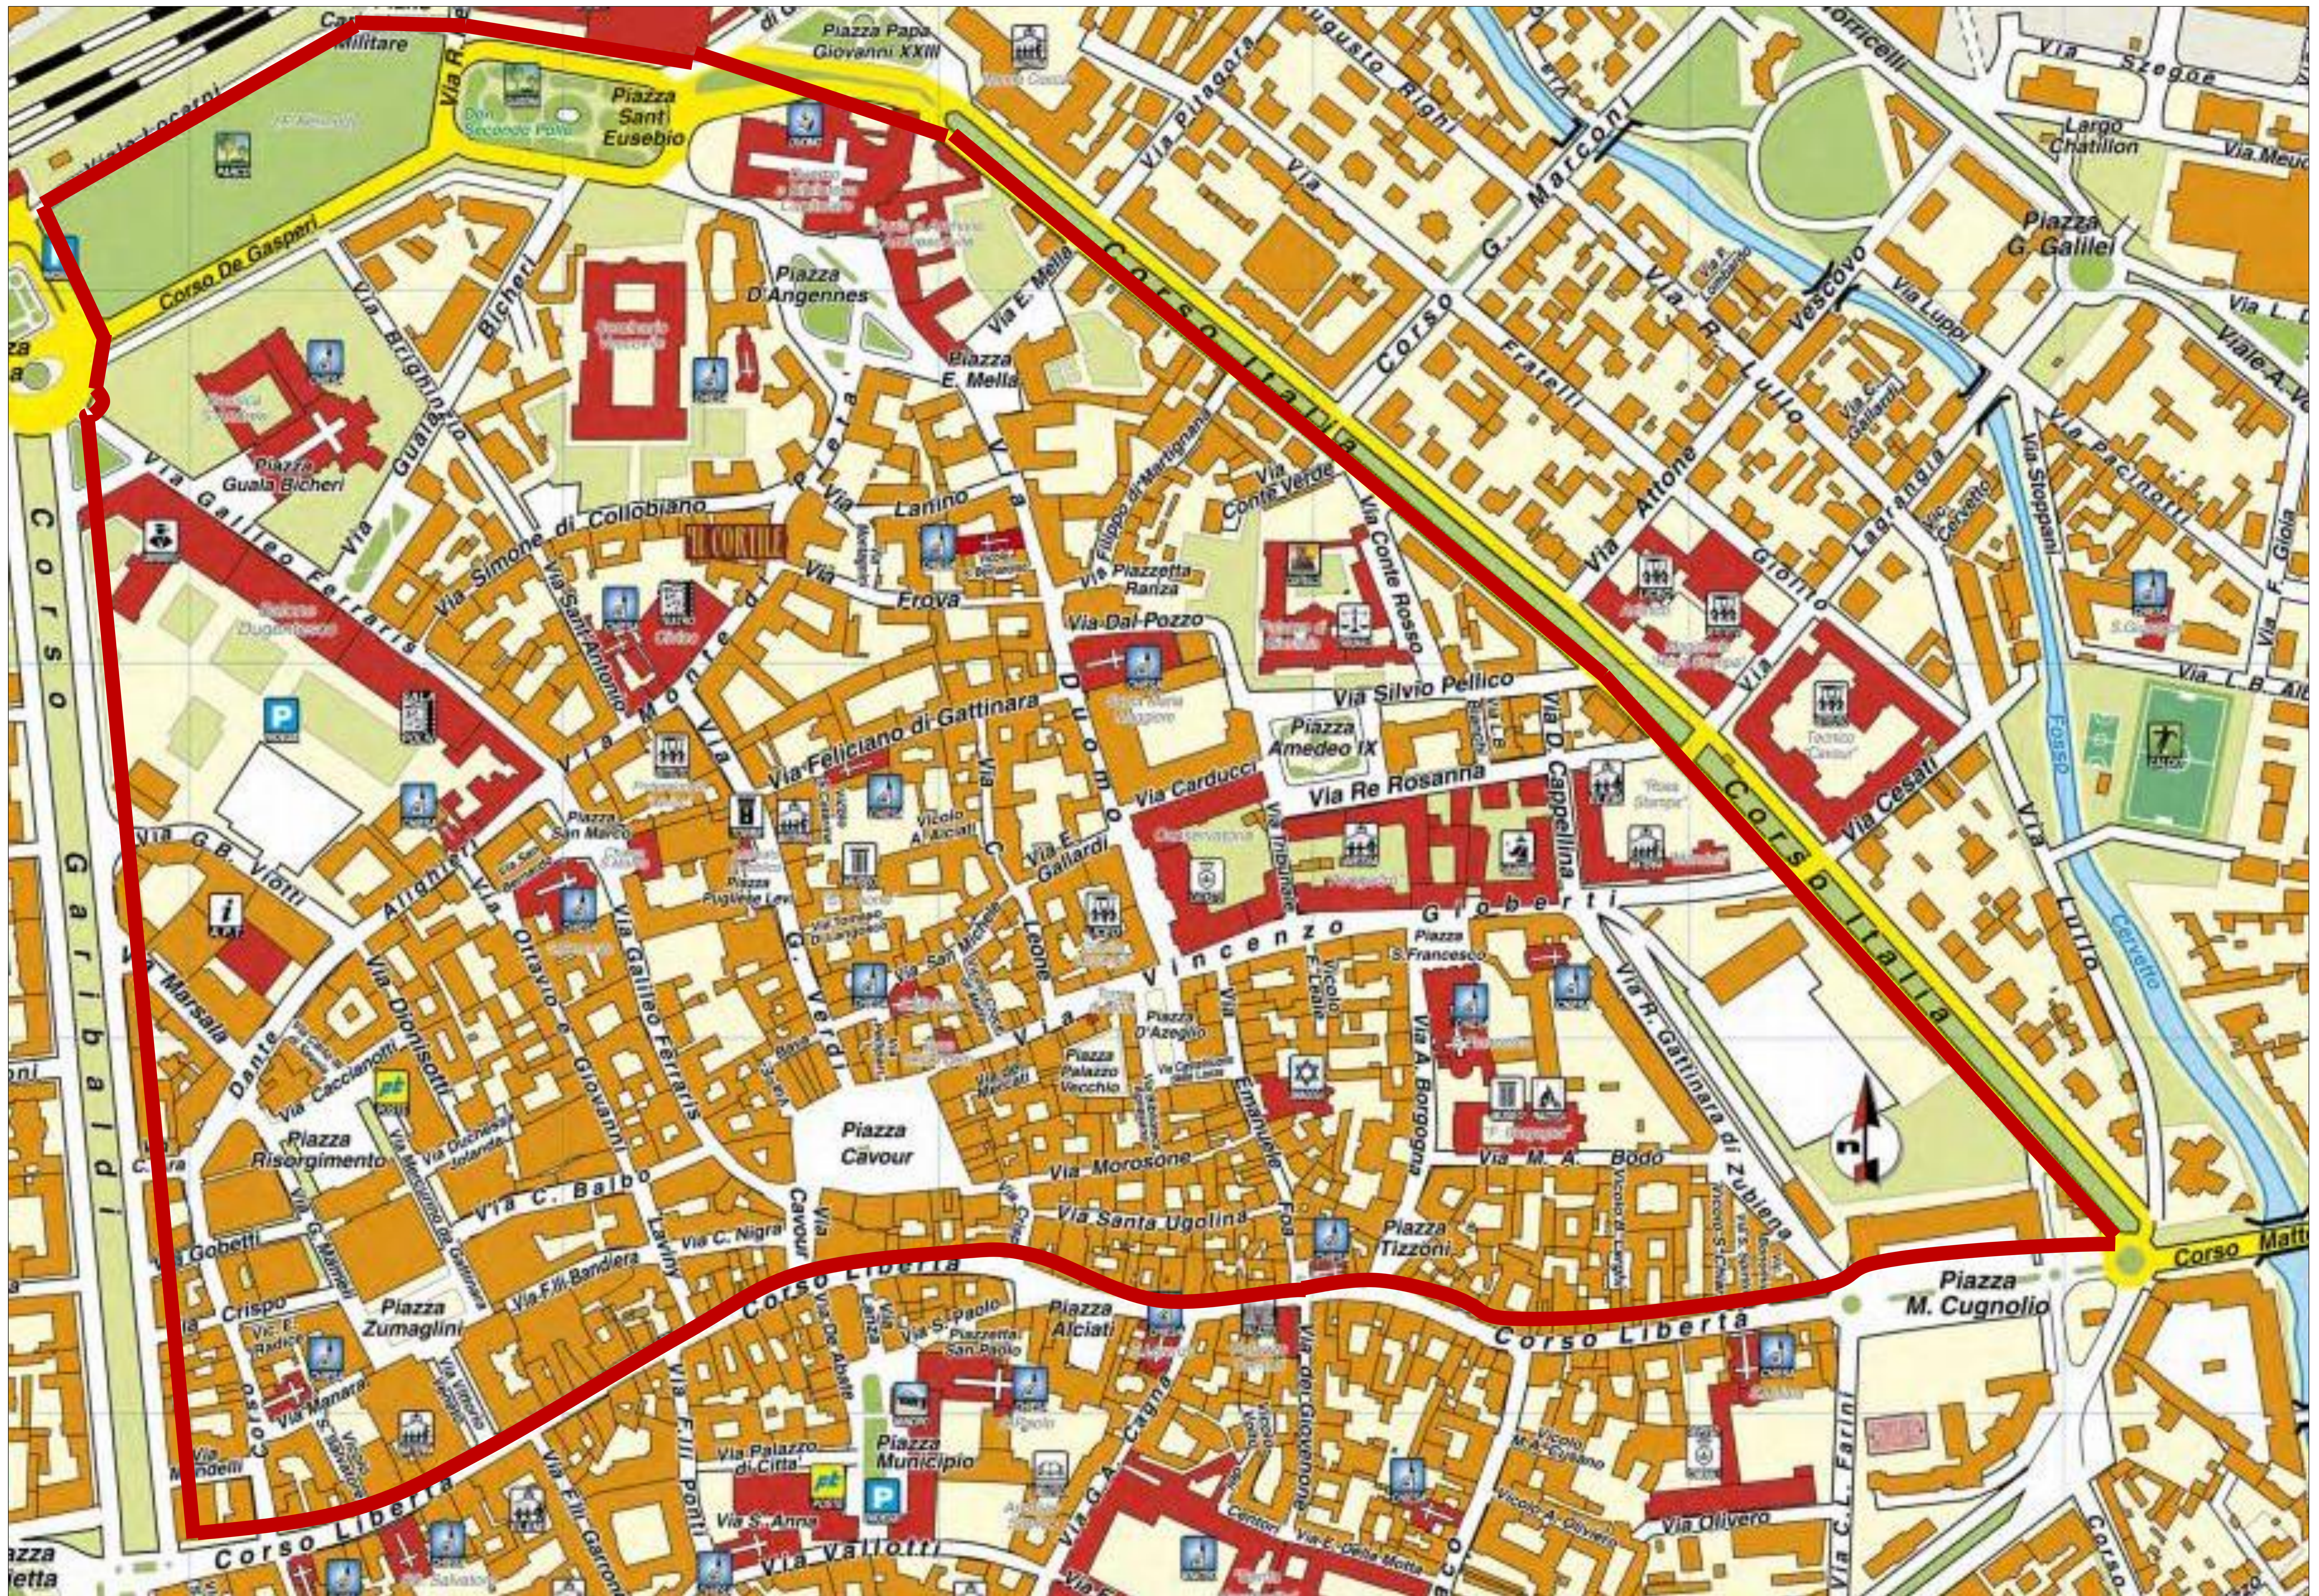

Città di Vercelli

Suddivisione zone distribuzione mascherine Covid-19

ABBINAMENTO ZONE – ORGANIZZAZIONI DI VOLONTARIATO

- Gruppo Comunale Volontari di Protezione Civile della Città Di Vercelli
- Associazione Nazionale Alpini - Sezione di Vercelli
- Gruppo Porta Torino
- Gruppo Don Secondo Pollo
- Coordinamento Organizzazioni Volontariato Protezione Civile della Provincia di Vercelli
 - Sommozzatori F.I.P.S.A.S. "Fusetti" - Vercelli
 - Radio Club Victor Charlie - Vercelli
 - Associazione Nazionale Alpini - Sezione di Vercelli
 - Gruppo Presidio Volontario - Vercelli
 - P.A.T. Trino
 - V.T.V. Volontari Tronzano Vercelese
 - Associazione Protezione Civile Volontari Cinofili O.D.V.

**17 ESTERNO CITTÀ
FRAZIONI E CASCINE**

CORSO LIBERTA'
PIAZZA A. ALCIATI
VIA A. G. CAGNA
VIA G. DEABATE
VIA G. LANZA
VICOLO SAN VITTORE
VIA A. OLIVERO
VIA L. C. FARINI
VIA Q. SELLA
VIA F.LLI GARRONE
VIA A. MANZONI
VIA F.LLI PONTI
PIAZZA MUNICIPIO
PIAZZA SAN PAOLO
VIA SAN PAOLO
VIA F. A. VALLOTTI
VIA P. LUCCA
VIA COLLEGIO DELLE ORFANE
VIA PALAZZO DI CITTA'
VIA SAN CRISTOFORO
VIA GIOVENONE
VIA F. MONACO
PIAZZA G. MAZZINI
VIA EMILIANO DELLA MOTTA
VIA L. BRUZZA
VICOLO A. OLIVERO
VICOLO M. A. CUSANI
VOLTO DEI CENTORI