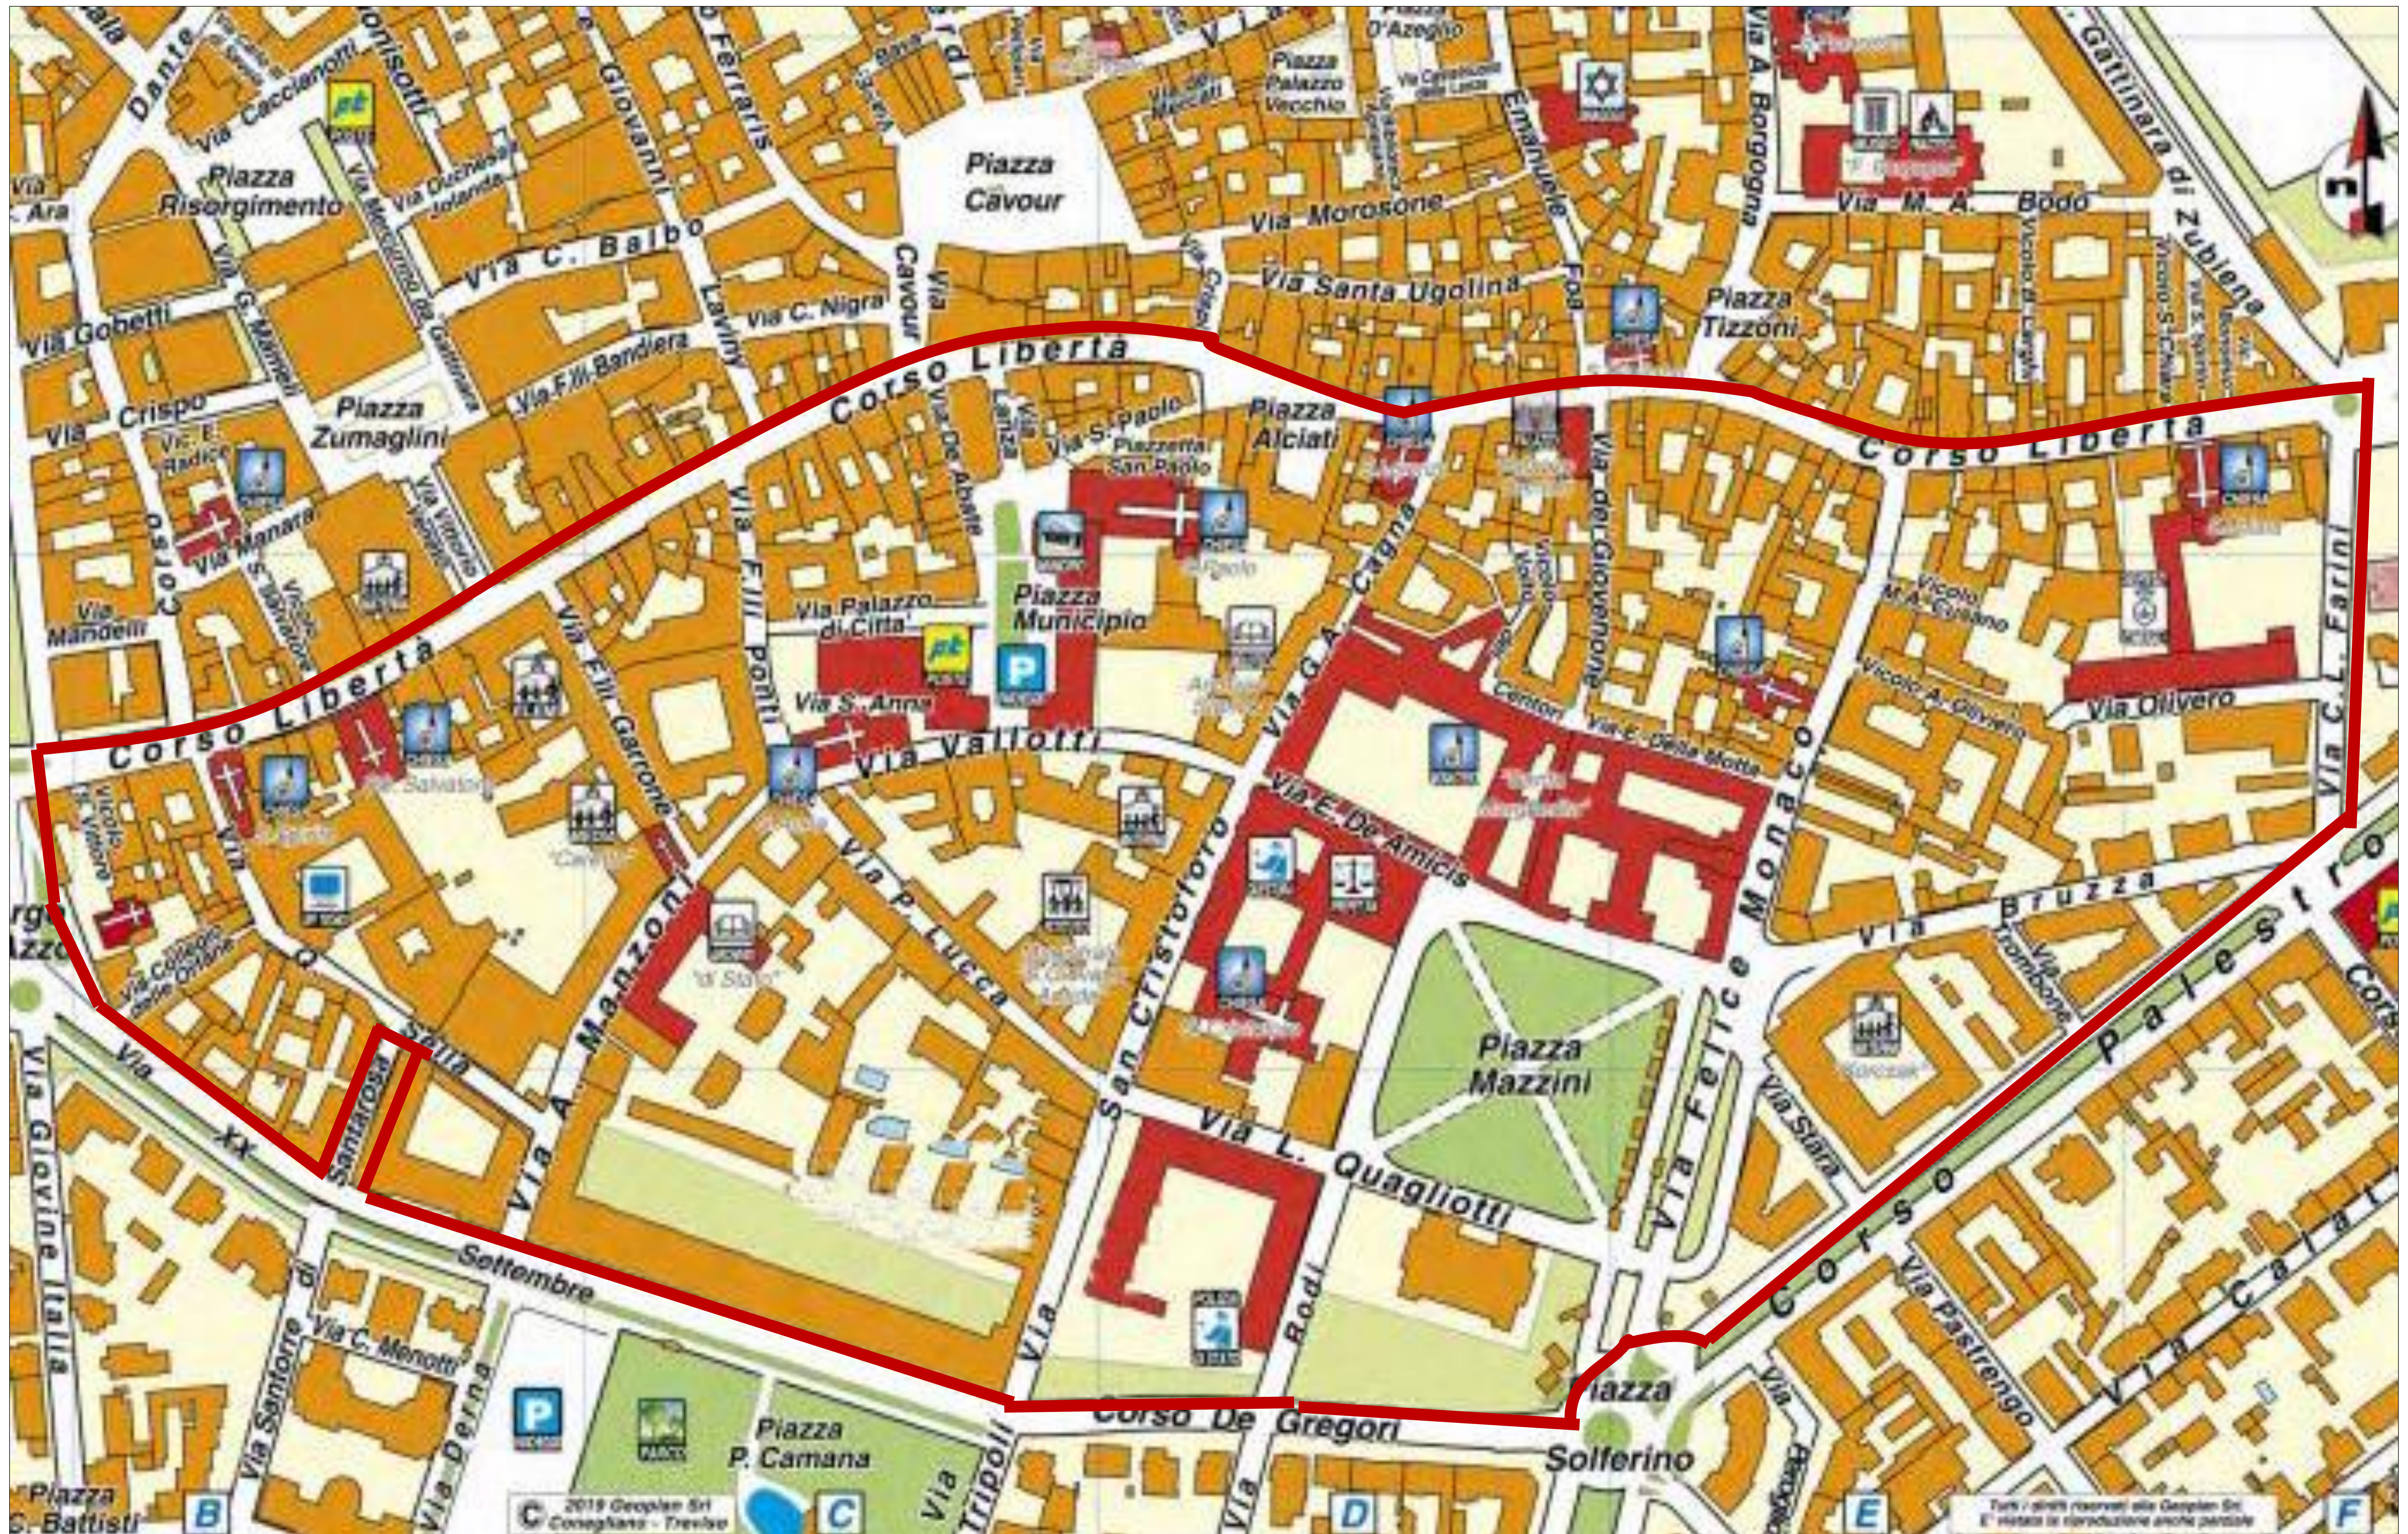

Città di Vercelli

Suddivisione zone distribuzione mascherine Covid-19

ABBINAMENTO ZONE – ORGANIZZAZIONI DI VOLONTARIATO

- Gruppo Comunale Volontari di Protezione Civile della Città Di Vercelli
- Associazione Nazionale Alpini - Sezione di Vercelli
- Gruppo Porta Torino
- Gruppo Don Secondo Pollo
- Coordinamento Organizzazioni Volontariato Protezione Civile della Provincia di Vercelli
 - Sommozzatori F.I.P.S.A.S. "Fusetti" - Vercelli
 - Radio Club Victor Charlie - Vercelli
 - Associazione Nazionale Alpini - Sezione di Vercelli
 - Gruppo Presidio Volontario - Vercelli
 - P.A.T. Trino
 - V.T.V. Volontari Tronzano Vercelese
 - Associazione Protezione Civile Volontari Cinofili O.D.V.

**17 ESTERNO CITTÀ
FRAZIONI E CASCINE**

CORSO LIBERTA'
PIAZZA A. ALCIATI
VIA A. G. CAGNA
VIA G. DEABATE
VIA G. LANZA
VICOLO SAN VITTORE
VIA A. OLIVERO
VIA L. C. FARINI
VIA Q. SELLA
VIA F.LLI GARRONE
VIA A. MANZONI
VIA F.LLI PONTI
PIAZZA MUNICIPIO
PIAZZA SAN PAOLO
VIA SAN PAOLO
VIA F. A. VALLOTTI
VIA P. LUCCA
VIA COLLEGIO DELLE ORFANE
VIA PALAZZO DI CITTA'
VIA SAN CRISTOFORO
VIA GIOVENONE
VIA F. MONACO
PIAZZA G. MAZZINI
VIA EMILIANO DELLA MOTTA
VIA L. BRUZZA
VICOLO A. OLIVERO
VICOLO M. A. CUSANI
VOLTO DEI CENTORI

VIA G. B. VIOTTI
VIA MARSALA
VIA C. ARA
VIA D. ALIGHIERI
VIA P. GOBETTI
VIA VIBIO CRISPO
VICOLO SAN SALVATORE
VIA V. MANDELLI
PIAZZA TIZZONI
VIA A. BORGOGNA
VIA A. BODO
VIA R. GATTINARA DI ZUBIENA
VIA R. RE
VIA S. PELLICO
VIA D. CAPPELLINA
VIA CONTE ROSSO
VIA CONTE VERDE
VIA F. DAL POZZO
VICOLO B. LARGHI
VICOLO SANTA CHIARA
VIA V. GIOBERTI
PIAZZA PALAZZO VECCHIO
VIA SANT'UGOLINA
VIA E. FOA
PIAZZA M. D'AZEGLIO